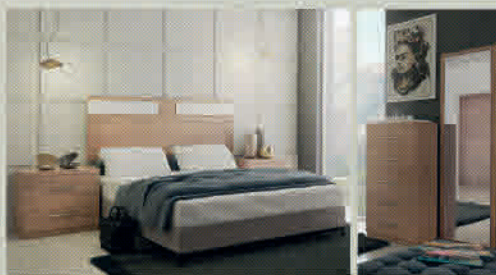

A 28 - Dormitorio: Cabezal + 2 mesitas + sinfonier 5 cajones + espejo vestidor. Color cambrian **299,99 €**