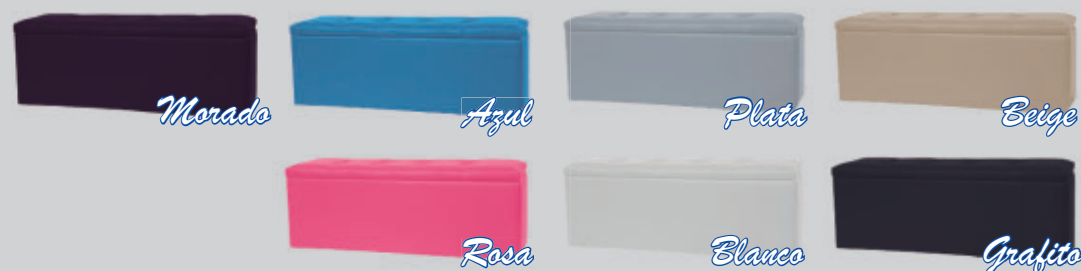

Arcón tapizado 120

205 puntos

Puff con tapa polipiel

71 puntos