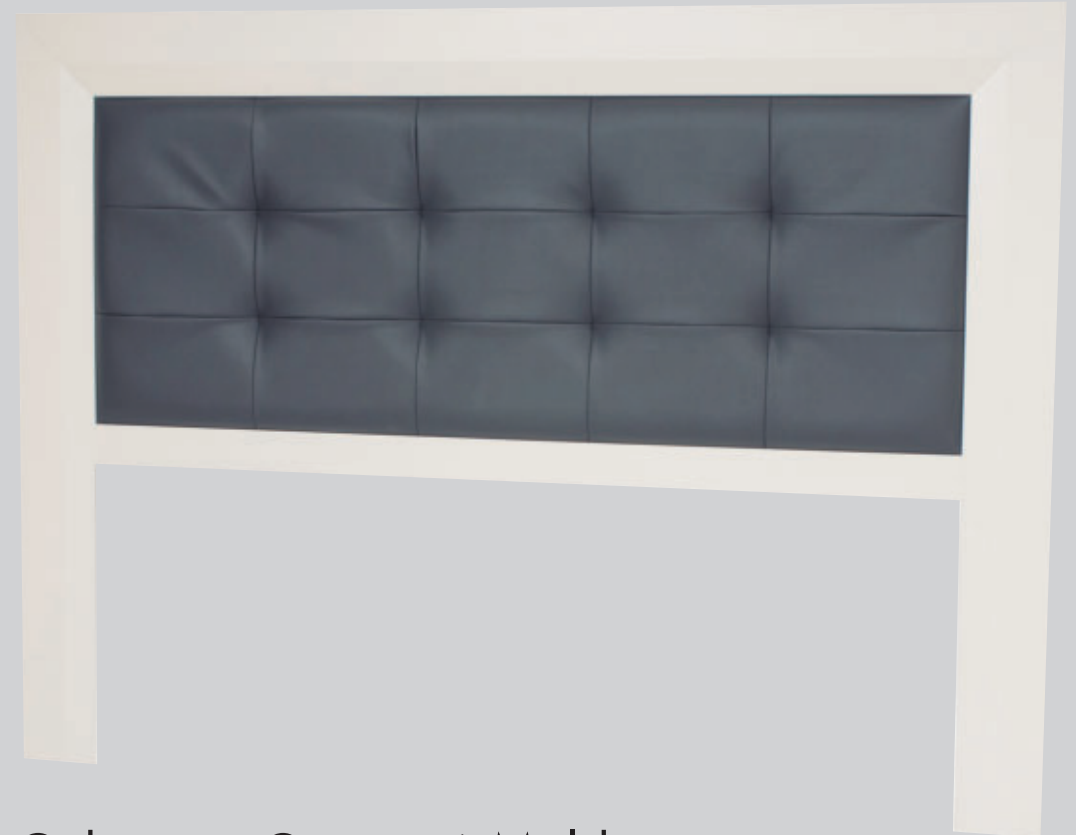

Cabecero Capitoné Molduras
(160x120) 230 puntos