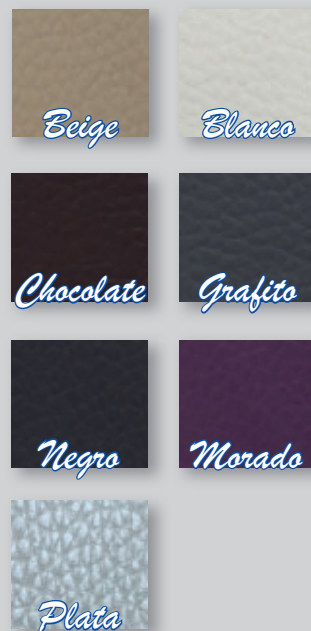

# COLECCIÓN CABEZALES TAPIZADOS Y PUFF

Cabecero Capitoné Suelo  
(160x110) 148 puntos

Cabecero Capitoné Colgar  
(160x60) 102 puntos

Cabecero Capitoné Suelo  
(105x100) 102 puntos

Cabecero Capitoné Infantil  
Bordado (105x100) 95 puntos