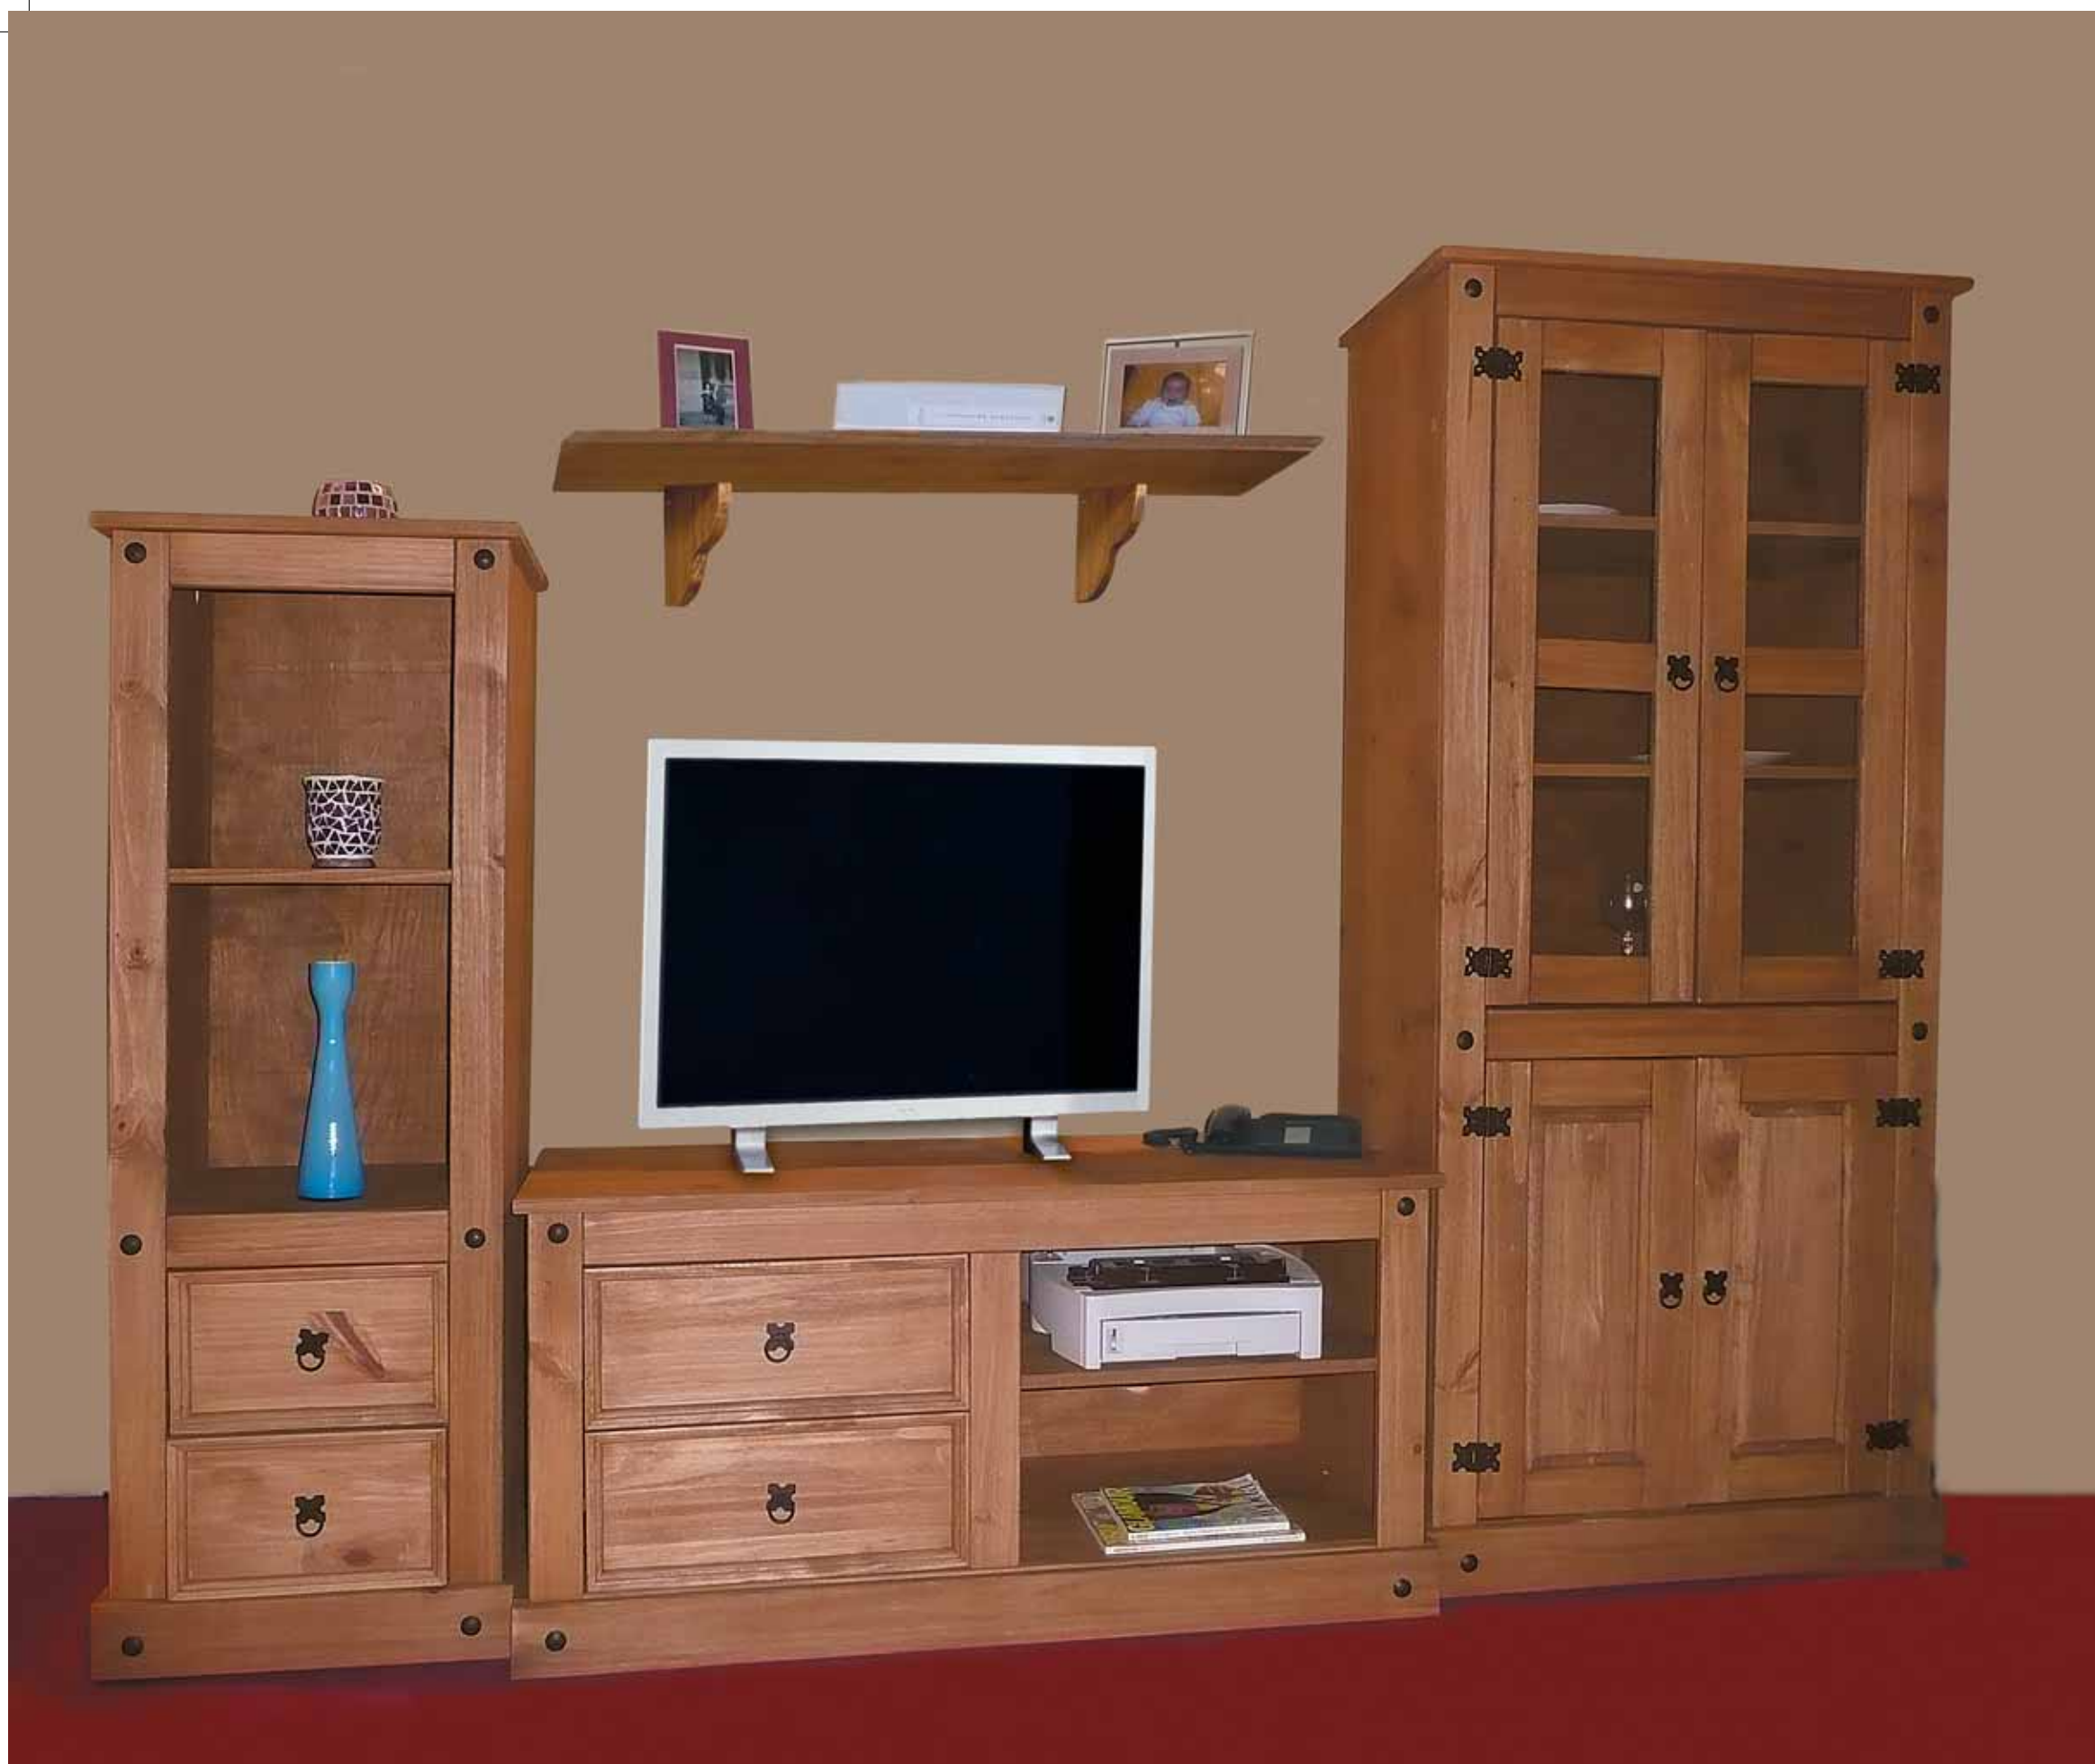

# SERIE HABANA

*Composición N° 1 Habana 2,52 m.*

IMP - Vitrina 4 puertas habana  
 IMP - Módulo bajo TV 2 cajones habana  
 IMP - Estantería 2 cajones habana  
 IMP - Estante pared habana

80 x 180 x 40 cm.  
 120 x 58 x 46 cm.  
 52 x 140 x 40 cm.  
 120 cm.

*Composición N° 2 Habana 2,00 m.*

IMP - Vitrina 4 puertas habana  
IMP - Módulo bajo TV 2 cajones habana  
IMP - Estante pared habana

80 x 180 x 40 cm.  
120 x 58 x 46 cm.  
120 cm.