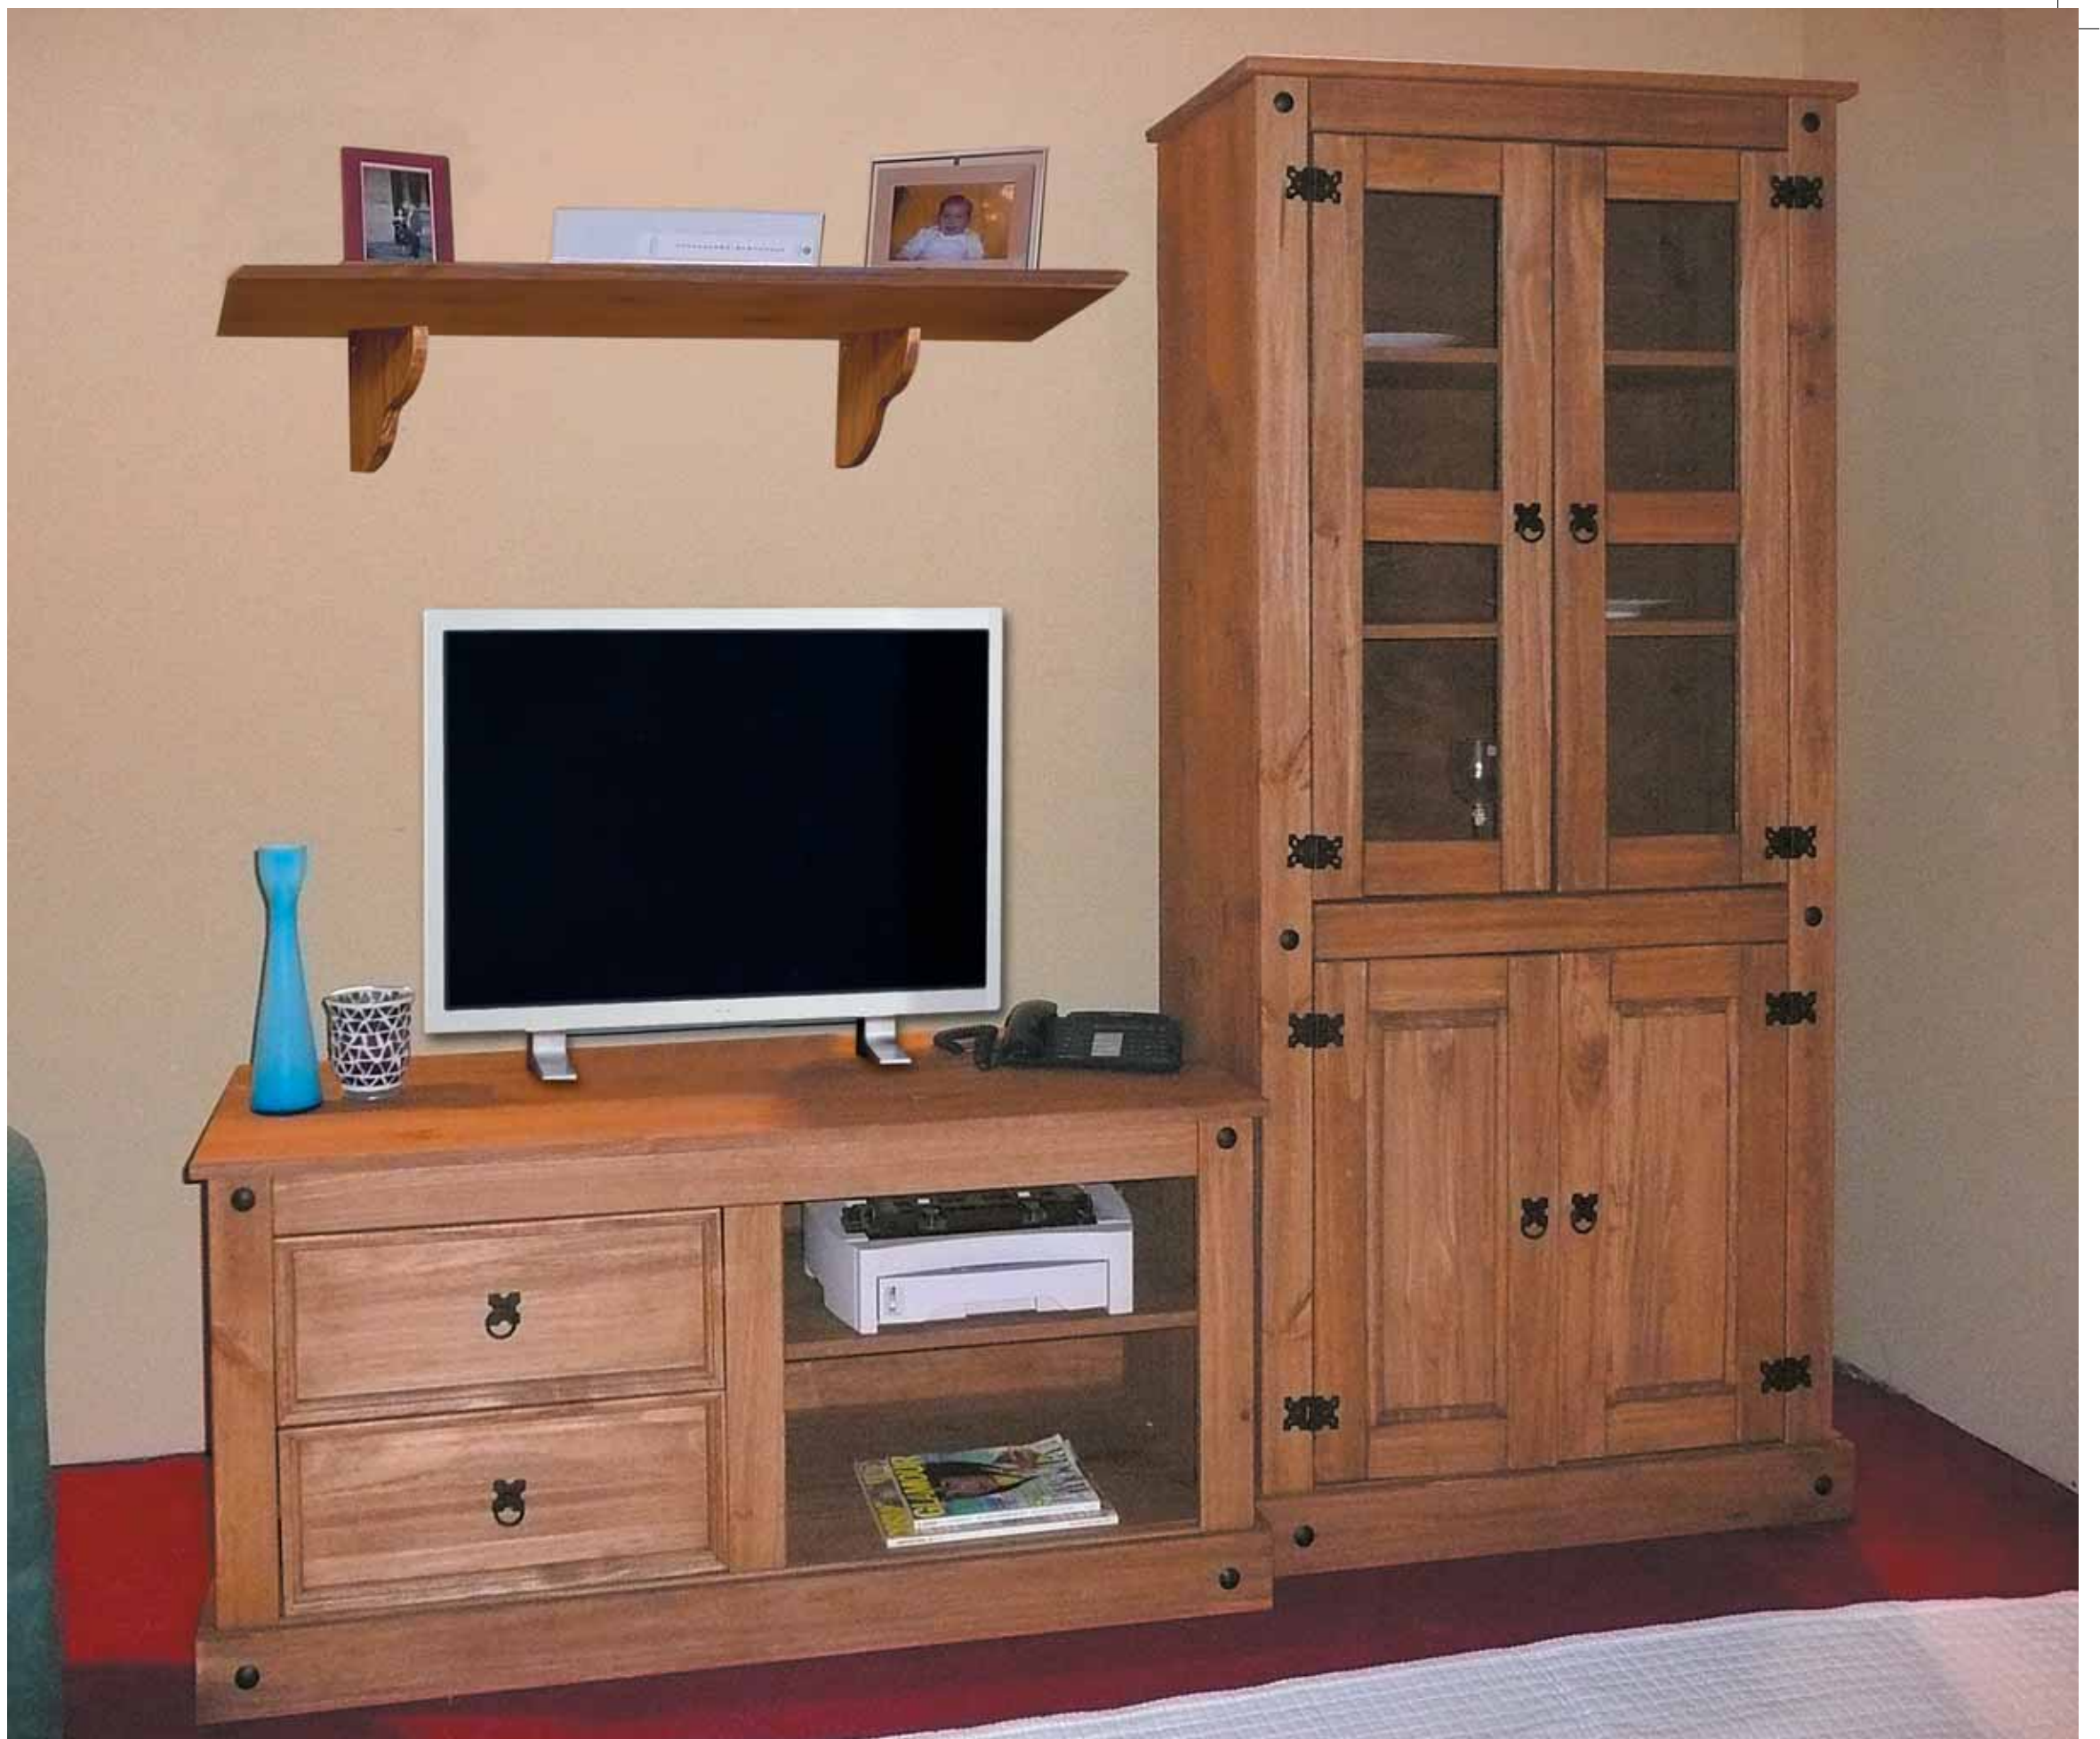

# PEPE MENCHON

*Representación y Distribución del Mueble*

# SERIE HABANA

*Composición N° 1 Habana 2,52 m.*

IMP - Vitrina 4 puertas habana  
 IMP - Módulo bajo TV 2 cajones habana  
 IMP - Estantería 2 cajones habana  
 IMP - Estante pared habana

80 x 180 x 40 cm.  
 120 x 58 x 46 cm.  
 52 x 140 x 40 cm.  
 120 cm.

*Composición N° 2 Habana 2,00 m.*

IMP - Vitrina 4 puertas habana  
IMP - Módulo bajo TV 2 cajones habana  
IMP - Estante pared habana

80 x 180 x 40 cm.  
120 x 58 x 46 cm.  
120 cm.