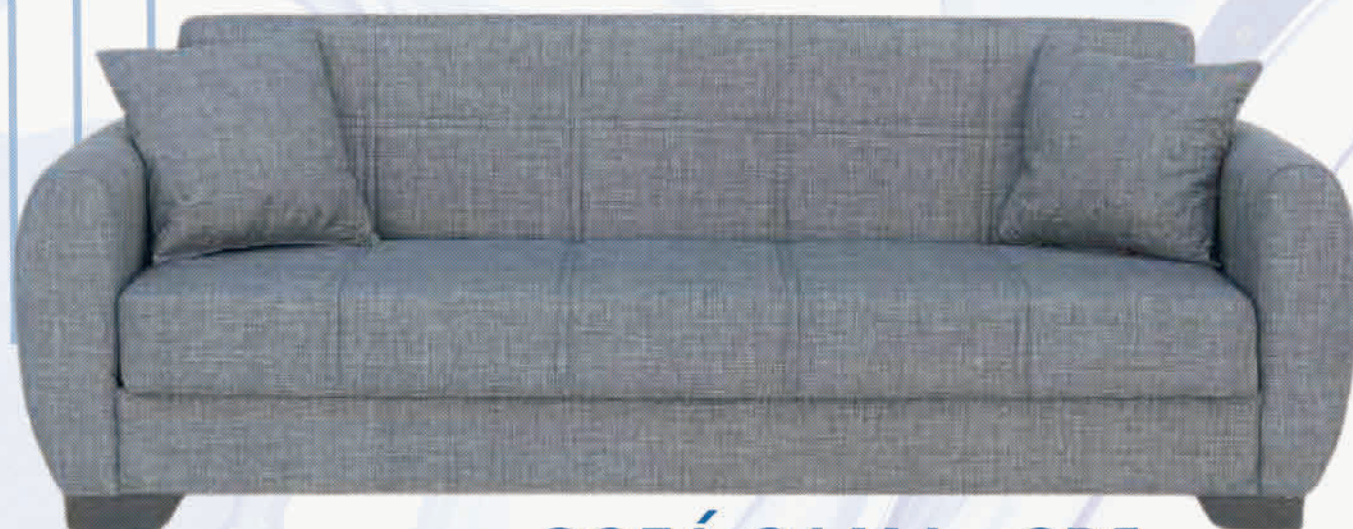

COLORES DISPONIBLES

GRIS

BEIGE

559,90 P

DIMENSIONES

187x77x92

SILLÓN RELAX 3P - SB3

CHAISLONGUE & SOFA CAMA CAMA

215x85x84

DIMENSIONES CAMA

180x100

SOFÁ CAMA - SB5

386,40 P

COLOR ÚNICO

GRIS

DIMENSIONES

DIMENSIONES
126x80x100

COLORES

GRIS

BEIGE

DIMENSIONES

76x80x100

SILLÓN RELAX 1P - SB7

379,84 P