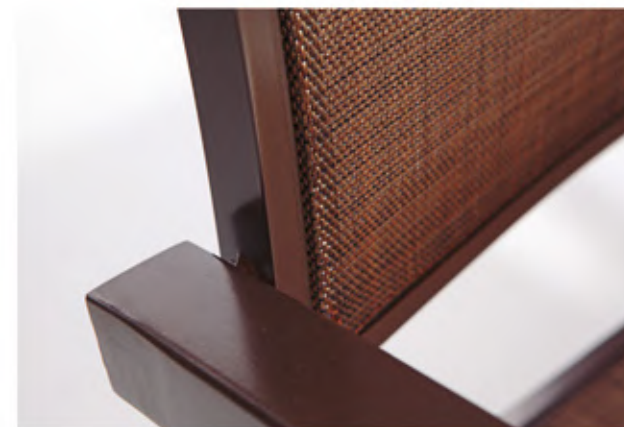

Conjunto Coral

690 €

Ref. T323 Mesa
Estructura de aluminio
color chocolate.
Superficie de cristal.
Extensible.
medidas: 180/240x100 cm

130 €

Ref. 5224 Sillón
Estructura de aluminio
color chocolate.
Textilene jaspeado
protección UV.
Apilable.
medidas: 57x55x89 cm