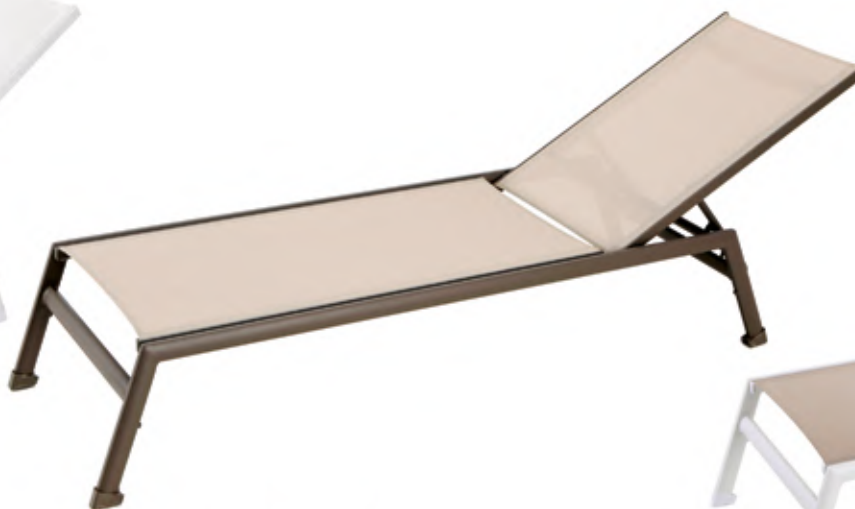

Tumbonas Berna Maple y Polo

260 €

Ref. S017B

Tumbona Berna

Tumbona aluminio y textilene blanco.
Estructura en color blanco.
medidas: 200x58x34 cm

260 €

Ref. S017M

Tumbona Maple