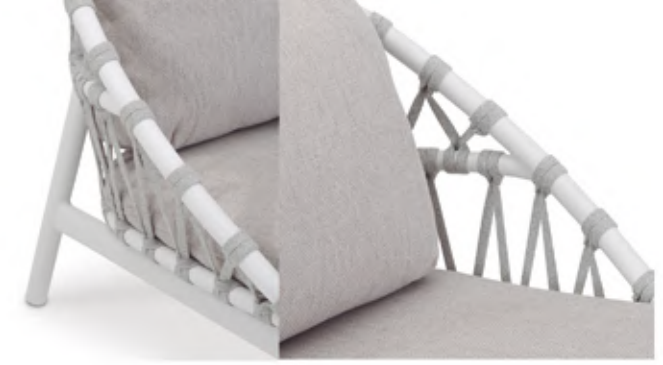

Set Greta

Ref. 6686

Estructura de aluminio color blanco.

Asiento y respaldo trenzado en cuerda color natural.

Cojines en olefyn de 8 cm desenfundables.

2.390 €

Sofá 1 plaza
medidas:
81x76x84 cm

Sofá 3 plazas
medidas:
212x76x84 cm

Mesa café
Estructura de aluminio color blanco.
Sobre en cristal pintado.
medidas:120x65x31 cm