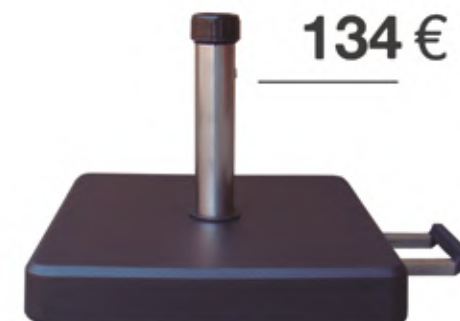

134 €

Ref. 5797.
Base granito y Abs color negro con asa y ruedas.
medida 48x48x7,5 cm
Peso 35 kg