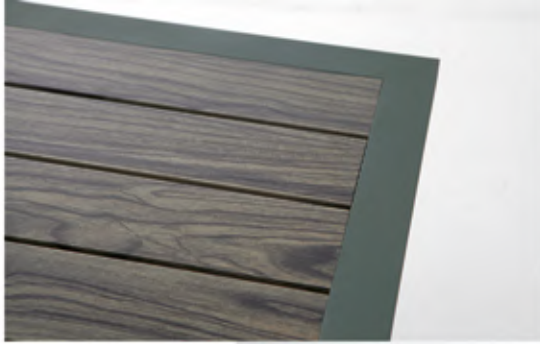

Conjunto Suez

740 €

Ref. T6526 Mesa extensible
Estructura de aluminio color gris.
Lamas en poliwood.
medidas: 152/210x90x75 cm

134 €

Ref. 6526 Sillón apilable
Estructura de aluminio color gris.
Lamas en poliwood.
medidas: 54x57x85 cm