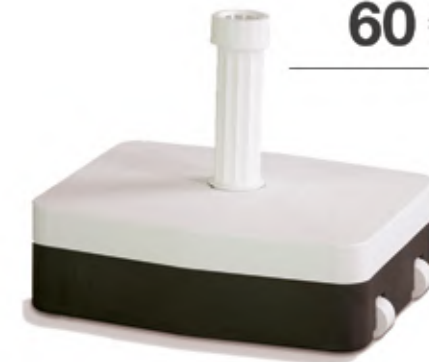

Ref. 5205B
Base Rellenable
Con ruedas - peso 40 kg