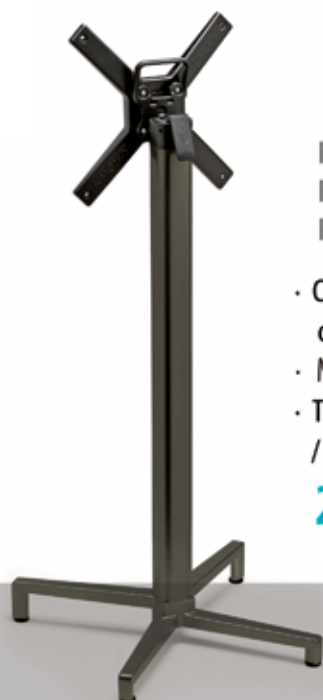

1. Ref. 5165 AV 10 - blanco
2. Ref. 5165 AV 81 - antracita
3. Ref. 5165 AV 84 - plata mate

- Columna **cuadrada** de aluminio con reguladores en la base
- Medida 54x49x109 cm
- Tablero máximo de 80 cm Ø / 80x80 cm

246 €