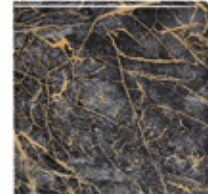

# TABLEROS WERZALIT

**maracaibo**

**122 ex works**

**001 blanco**

**055 negro**

**214 montpelier**

**295 findus**

**316 roble antiguo**