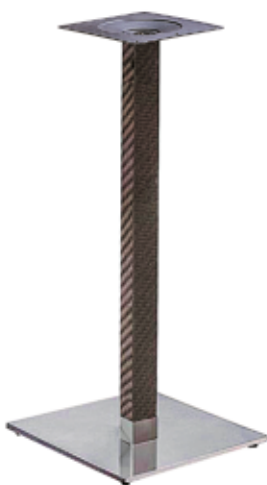

BASE ALUMINIO RATTAN ALTA

Ref. 2934M

- Medida 45x45x108 cm
- Columna de 76x76 mm
- Aluminio anodizado
- Columna de Rattan chocolate

146 €