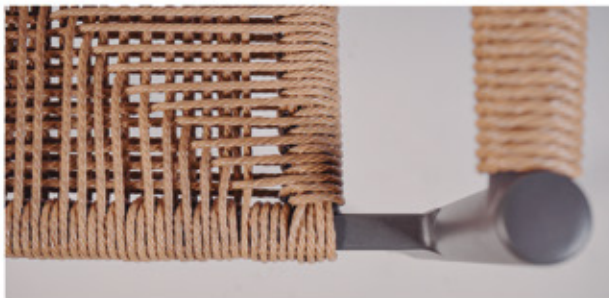

DUNE Y TELSEN

SILLÓN DUNE

Ref. 8379

- Estructura de aluminio color negro
- Asiento trenzado color marrón
- Respaldo en cuerda color marrón
- Medidas: 56x60x78 cm
- Apilable

138 €