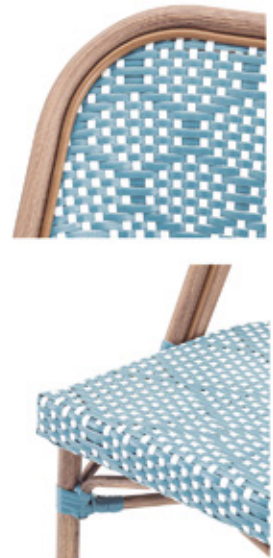

LOP, MIRI Y BEJA

SILLA LOP

Ref. 8372

- Estructura de aluminio pintada color madera
- Asiento y respaldo en medula color azul
- Medida: 47x54x88 cm
- Apilable

127 €