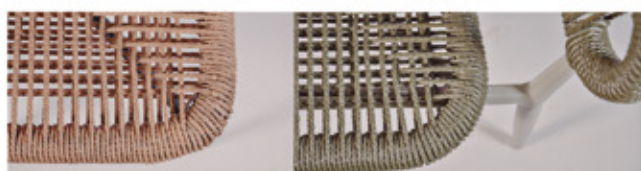

CINTHA

SILLÓN CINTHA

- Estructura de aluminio
- Asiento trenzado
- Respaldo en cuerda
- Medidas: 62x65x76 cm
- Apilable

144 €

Ref. 8380
Estructura color negro
Asiento y respaldo marrón

Ref. 8381
Estructura color negro
Asiento y respaldo marrón

SILLA CINTHA

- Estructura de aluminio
- Asiento trenzado
- Respaldo en cuerda
- Medida: 55x60x76 cm
- Apilable

120 €

Ref. 8381G
Estructura color gris
Asiento y respaldo verde

Ref. 8380G
Estructura color gris
Asiento y respaldo verde

Ref. 8380B
Estructura color blanco
Asiento y respaldo marrón

Ref. 8381B
Estructura color blanco
Asiento y respaldo marrón