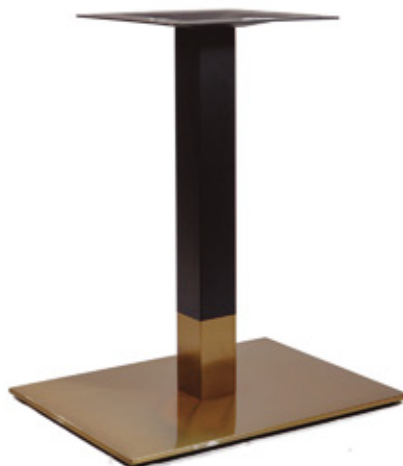

Ref. 8931TD

- Fundición de hierro
- Color negro
- Base dorada
- Columna de 80x80 mm
- Medidas 45x60x72 cm

144 €