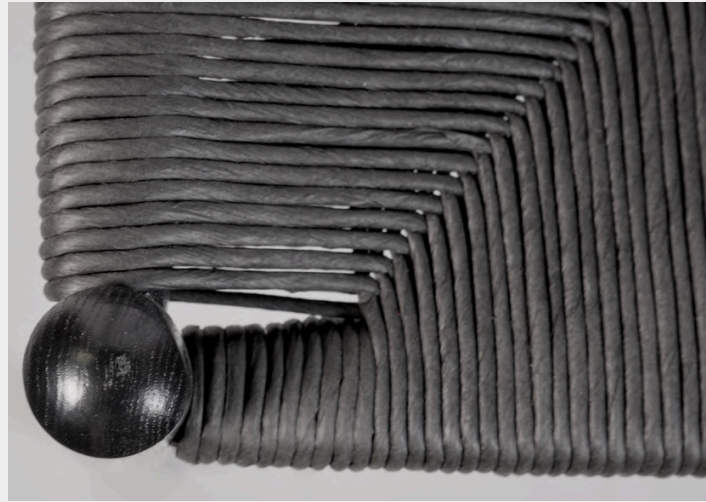

132 €

OSLO

Black color

- Silla con estructura en madera de haya, en color negro.
- El asiento está trenzado con hilo kraft en color natural, waterproof.

Medidas: 53 x 57 x 76 cm

Ref. 7378N

10

PRINCE & WANDA

PRINCE

- Silla con estructura en madera de fresno, tratada con aceite de cera color marrón.
- Asiento trenzado en color gris natural.

Medidas: 56x49x79 cm

178 €

Ref. 7387

WANDA

- Silla con estructura en madera de fresno, en color negro.
- Asiento trenzado en color negro.