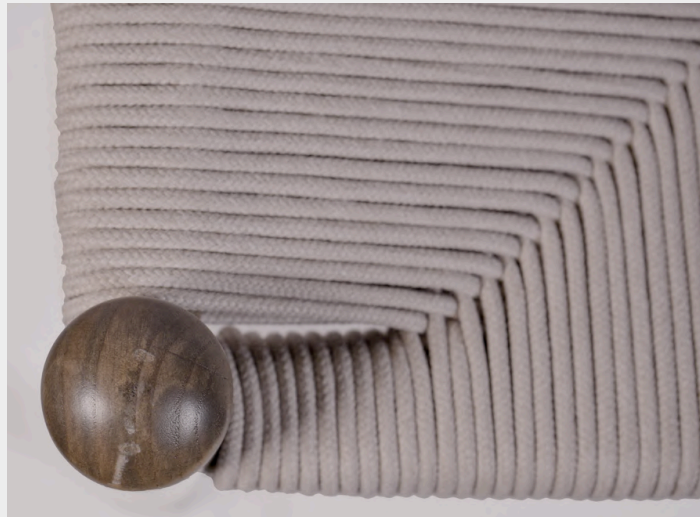

PRINCE

- Silla con estructura en madera de fresno, tratada con aceite de cera color marrón.
- Asiento trenzado en color gris natural.

Medidas: 56x49x79 cm

178 €