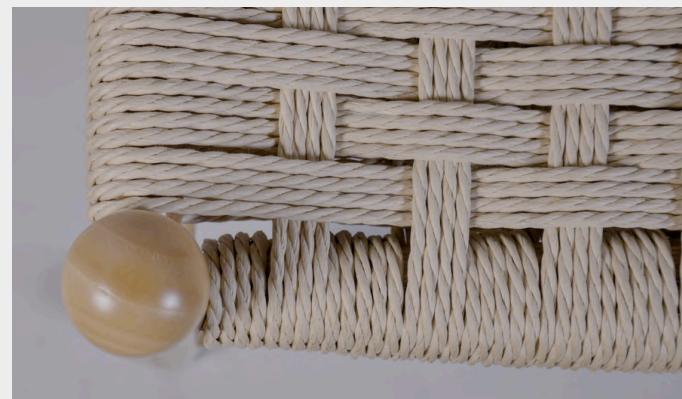

HARALD SIN COJÍN

146 €

- Asiento trenzado en color natural.

Ref. 7376