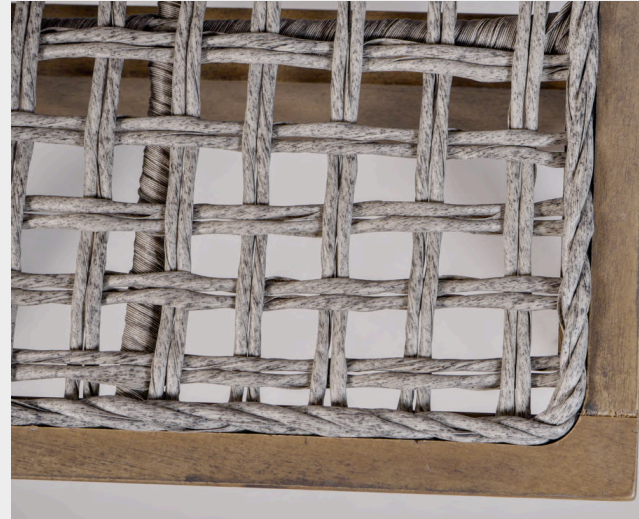

LUKA

290€

Medidas: 53x53x80 cm

- Sillón con brazos con estructura en madera de teka color nogal. La madera está tratada con cera de aceite.
- Asiento y respaldo en rattan sintético.

Ref. 7388