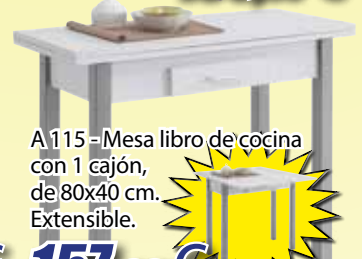

A 115 - Mesa libro de cocina
con 1 cajón,
de 80x40 cm.
Extensible. **157,99 €**

A 116 - **29,99 €**
Silla blanca, negra o gris. Pata de madera

A 117 - Silla comedor, en color: blanco, negro o gris.
39,99 €
ASIENTO POLIPIEL