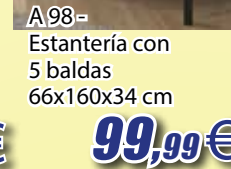

Estanterías con baldas
Color: safir - negro

**O
F
E
R
T
A
S**