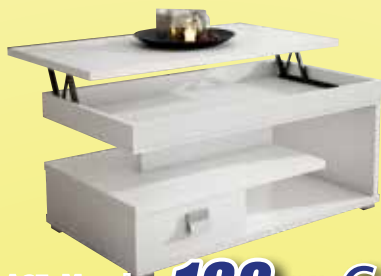

A 34 - Aparador de 155x95 cm

299,99 €

A 35 - Mesa de centro elevable de 1 cajón, 110x55 cm. Color: blanco, salermo-roble, cambrian o ártico. **169,99 €**

A 39 - Mesa centro elevable, 100x55 cm. Color: Cambrian y blanco. **99,99 €**