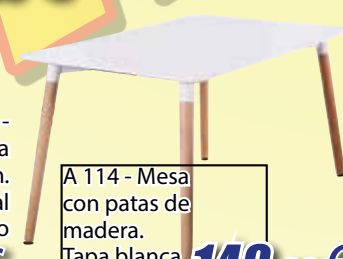

399,99 €
A 112 - Mesa de portería
140x90 cm, extensible a 2,05 m

A 113 -
Mesa redonda
de 80 cm.
Tapa de cristal
translucido
119,99 €

A 114 - Mesa
con patas de
madera.
Tapa blanca.
120x80 cm **149,99 €**