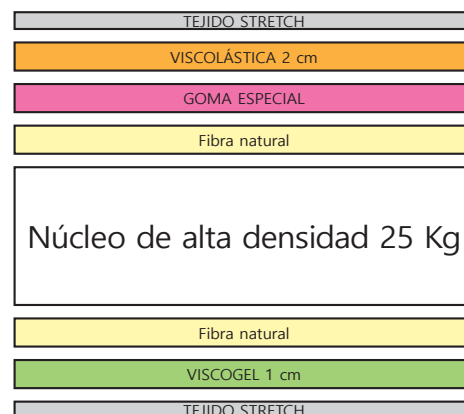

NATURFLESS V3 SUPRA - GEL

- LO MEJOR DE LA VISCOLÁSTICA
- EL FRESCOR DE VISCOGEL - GRAFENO

Doble Sensación

Viscolástica 3 cm

Comp. 3 cm. Viscolástica

TEJIDO SUPRA

- Colchón V3 Viscolástica
- Tejido Tactel de alta calidad.
- Cara ViscoGel-Carbono que ofrece mayor frescor.
- Platabanda con terminación Capitoné.
- Altura total 27 +/- 1.
- Colchón de alto confort con sensación suave.

ALTURA ±27 cm

ALTURA TOTAL ± 27 cm

PUNTOS

	80/90	105	120/135	140/150	160	180	200
180/190	274	315	393	433	478	605	
200	307	377	432	478	540	684	840

Tela Stretch poliéster/algodón de gran suavidad. Antiácaros, antibacteriano e hipoalergénica

atérmico anti-ácaros anti-alérgico

Núcleo HR 25 kg Adaptive

Platabanda doble top 3D transpirable + tejido stretch

AB1

Viscolástica perforada y laterales de colchón perfilados con canales de circulación que facilita el flujo de aire, manteniendo una temperatura óptima del colchón para su mejor descanso