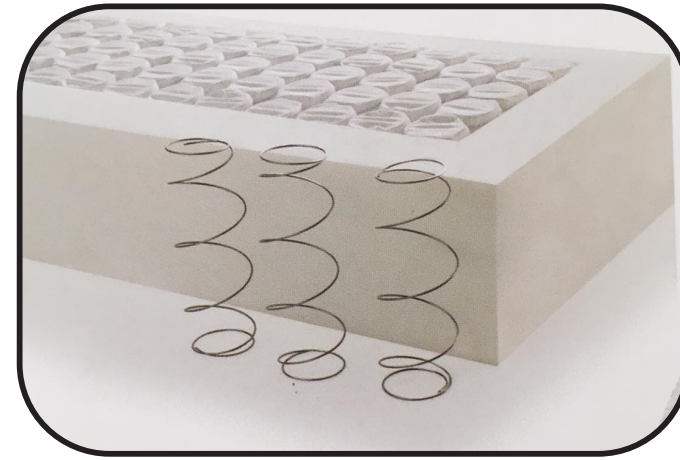

NATURFLESS FARMMA SPRING

Núcleo de muelle ensacado 270 Muelles por m²

NÚCLEO:

- Tejido Stretch 330 g. (cara A)
- 2 cm. Viscoelástica
- 3 cm. Viscoelástica suave
- Goma 1,5 cm. D.25kg. Firme
- Carcasa de muelles ensacado 18 cm
- Refuerzo perimetral
- Tejido 3D con tratamiento antideslizante (cara B)
- Platabanda en tela, acolchado con fibra 200 g
- 4 Asas
- Bordado central FARMMA COLCHÓN

• CARCASA ENSACADA NORMAL:

Núcleo de muelles ensacados (270 muelles por m²) que ofrece independencia total y una perfecta ergonomía, esto genera un descanso confortable y reparador, también tiene una gran transpirabilidad.

• Refuerzo perimetral. Marco perimetral de espumación de alta densidad. Estabiliza los núcleos de muelle ensacado y aporta firmeza a la zona donde nos sentamos.

Viscoelástica 5 cm

Comp. 2+3 cm. Viscoelástica

PUNTOS

	80/90	105	120/135	140/150	160	180	200
180/190	305,14	339,46	399,58	439,00	499,46	617,00	685,00
200	335,66	373,40	478,40	499,46	555,00	685,00	835,00

Tela Stretch poliéster/algodón de gran suavidad. Antiácaros, antibacteriano e hipoalergénica