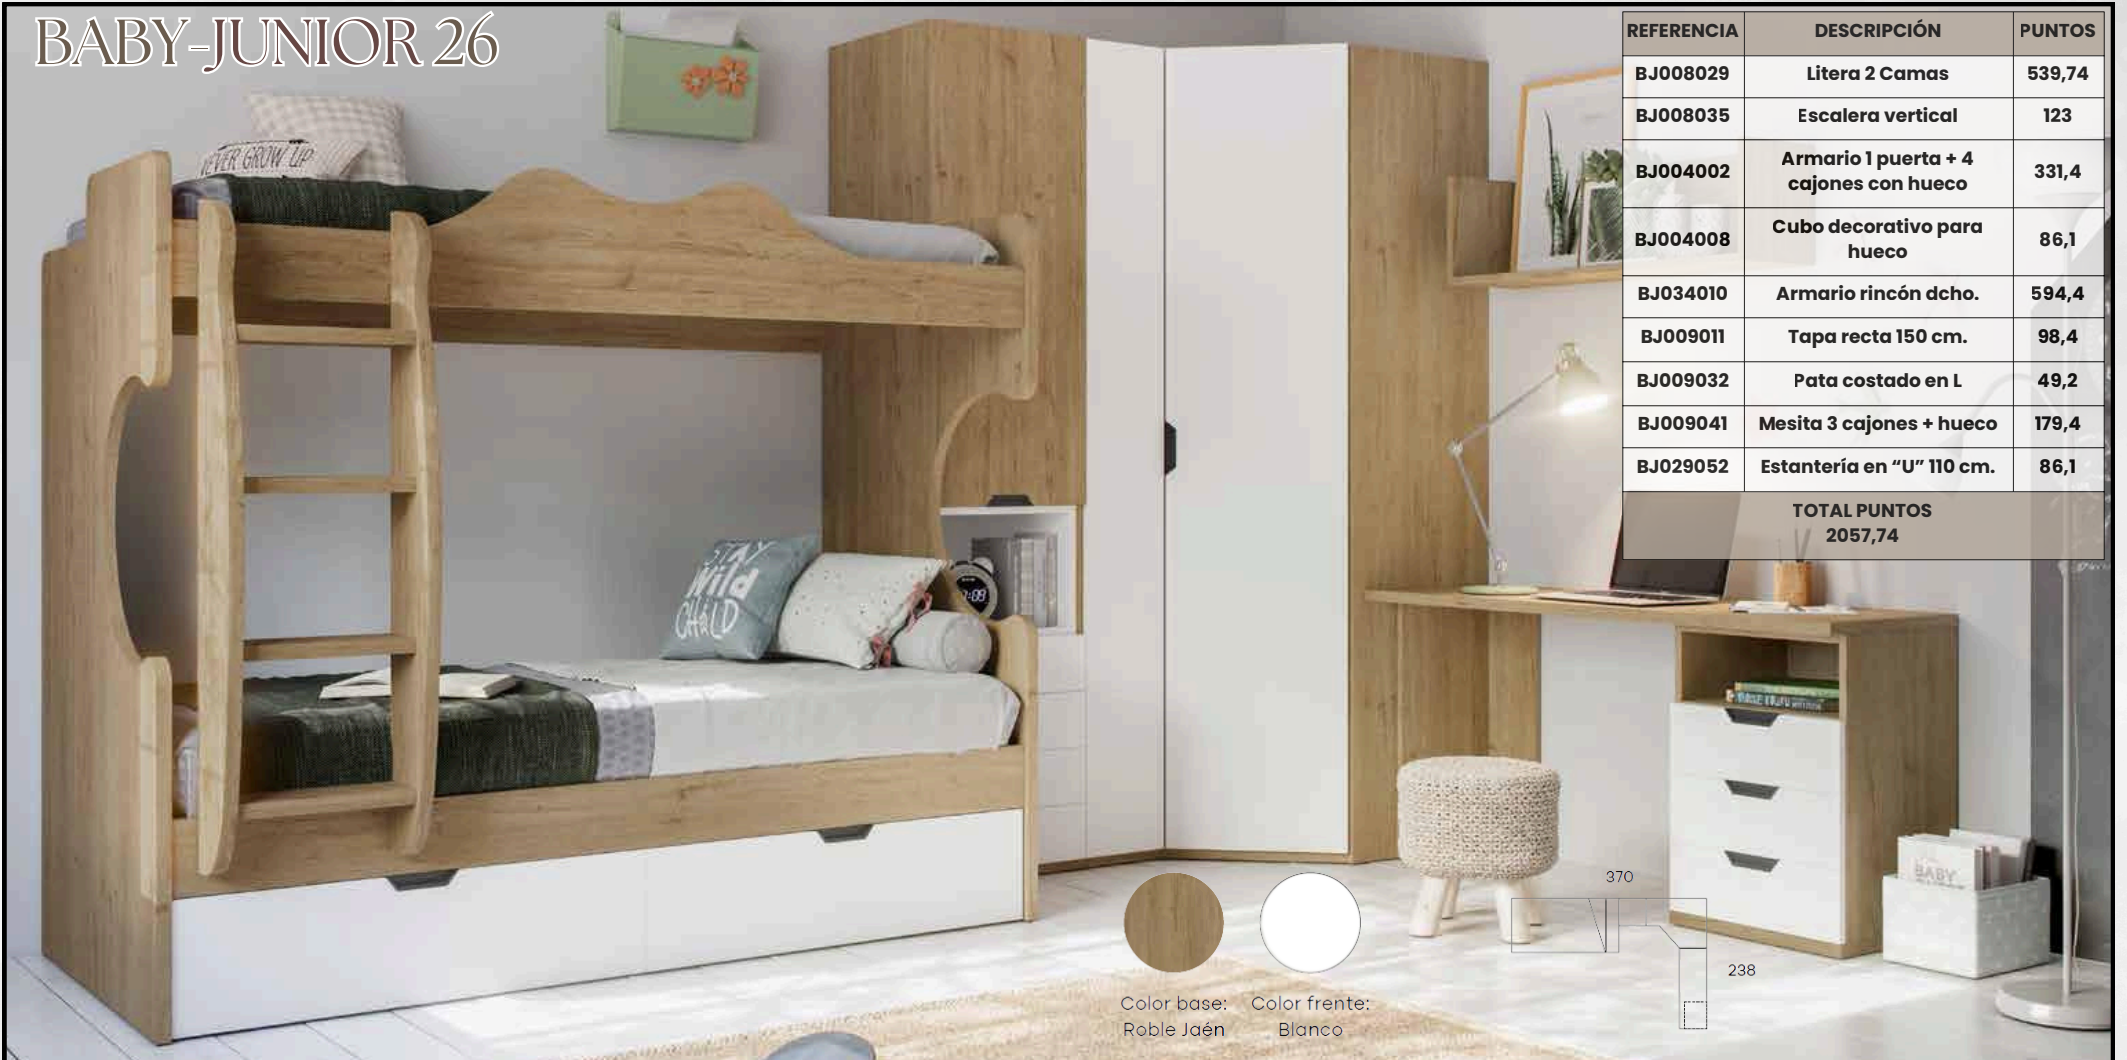

BABY-JUNIOR 26

REFERENCIA	DESCRIPCIÓN	PUNTOS
BJ008029	Litera 2 Camas	539,74
BJ008035	Escalera vertical	123
BJ004002	Armario 1 puerta + 4 cajones con hueco	331,4
BJ004008	Cubo decorativo para hueco	86,1
BJ034010	Armario rincón dcho.	594,4
BJ009011	Tapa recta 150 cm.	98,4
BJ009032	Pata costado en L	49,2
BJ009041	Mesita 3 cajones + hueco	179,4
BJ029052	Estantería en "U" 110 cm.	86,1
TOTAL PUNTOS		2057,74

Color base: Roble Jaén
Color frente: Blanco