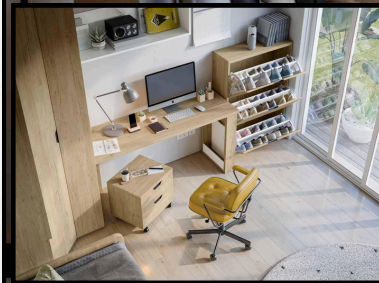

BABY-JUNIOR 08

REFERENCIA	DESCRIPCIÓN	PUNTOS
BJ008014	Compacto	659,5
BJ004008	Armario 1 puerta + 4 cajones con hueco	331,4
BJ0034010	Cubo decorativo para hueco	86,1
BJ0i4030	Armario Rincón izq	594,4
BJ009011	Tapa recta 150 cm.	98,4
BJ009038	Mesita 2 cajones + ruedas	147,6
BJ009032	Pata costado en L	49,2
BJ009035	Pata revistero	86,1
BJ039052	Estantería en "U" 110 cm.	86,1
BJ009002	Zapatero 3 Puertas 80cm	207,14
TOTAL PUNTOS		2345,94

Color base / frente:
Roble Jaén

Color base:
Blanco

BABY-JUNIOR 09

REFERENCIA	DESCRIPCIÓN	PUNTOS
BJ008013	Compacto	659,50
BJ009016	Tapa con forma 240 cm.	159,9
BJ009040	Mesita 3 cajones + hueco	179,40
BJ009028	Arcón zapatero	258,3
BJ019050	Estantería colgar 67 cm	98,4
BJ099051	Puerta para estantería colgar	36,9
BJ019052	Estantería en "U" 110 cm	86,1
BJ004004	Armario 2 puertas con cajonera interior	355,26
TOTAL PUNTOS		1833,76

Color base:
Roble Stella

Color frente:
Azul