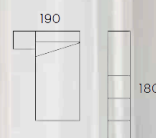

REFERENCIA	DESCRIPCIÓN	PUNTOS
BJ009043	Panel liso central	86,1
BJ009046	Ala lateral	307,5
BJ098047	Módulo 2 cajones + puerta	184,5
BJ009053	Tapas y suelo módulo 2 caj. + puerta	73,8
BJ019050	Escritorio abatible 1,10m.	98,4
BJ039051	Armario 2 puertas con Cajonera interior	355,26
BJ009010	Armario 1 puerta	246
BJ009034	Terminal zapatero con puerta larga	246
BJ009063	Terminal estantería	209,1
TOTAL PUNTOS		1806,66

BABY-JUNIOR 32

Color base: Roble Jaén   Color frente: Gris   Color frente: Hueso

REFERENCIA	DESCRIPCIÓN	PUNTOS
BJ008039	Cabecero NUBE	195,8
BJ009045	Módulo 2 cajones + puerta	184,5
BJ009048	Tapas y suelo módulo 2 caj.+ puerta	73,8
BJ004028	Armario Corredera 2P 180	634,4
TOTAL PUNTOS		1088,5

BABY-JUNIOR 33

Color base: Blanco   Color frente: Azul