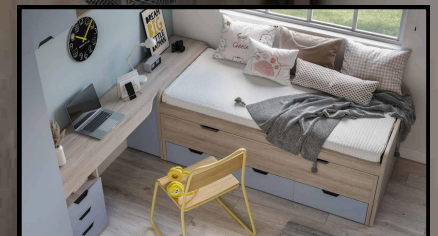

BABY-JUNIOR 08

REFERENCIA	DESCRIPCIÓN	PUNTOS
BJ008014	Compacto	659,5
BJ004008	Armario 1 puerta + 4 cajones con hueco	331,4
BJ0034010	Cubo decorativo para hueco	86,1
BJ0i4030	Armario Rincón izq	594,4
BJ009011	Tapa recta 150 cm.	98,4
BJ009038	Mesita 2 cajones + ruedas	147,6
BJ009032	Pata costado en L	49,2
BJ009035	Pata revistero	86,1
BJ039052	Estantería en "U" 110 cm.	86,1
BJ009002	Zapatero 3 Puertas 80cm	207,14
TOTAL PUNTOS		2345,94

Color base / frente:
Roble Jaén

Color base:
Blanco

BABY-JUNIOR 09

REFERENCIA	DESCRIPCIÓN	PUNTOS
BJ008013	Compacto	659,50
BJ009016	Tapa con forma 240 cm.	159,9
BJ009040	Mesita 3 cajones + hueco	179,40
BJ009028	Arcón zapatero	258,3
BJ019050	Estantería colgar 67 cm	98,4
BJ099051	Puerta para estantería colgar	36,9
BJ019052	Estantería en "U" 110 cm	86,1
BJ004004	Armario 2 puertas con cajonera interior	355,26
TOTAL PUNTOS		1833,76

Color base:
Roble Stella

Color frente:
Azul