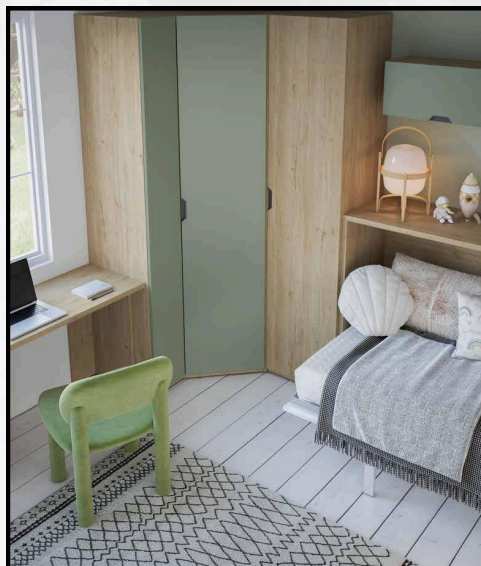

REFERENCIA	DESCRIPCIÓN	PUNTOS
BJ008020	Cama abatible	775,84
BJ0D4030	Armario Rincón dcho.	594,4
BJ004002	Armario 1 puerta	246
BJ009041	Mesita 3 cajones + hueco	179,4
BJ009011	Tapa recta 150 cm.	98,4
BJ009032	Pata costado en L	49,2
BJ029050	Estantería colgar 67 cm. x 3Ud.	295,2
BJ089051	Puerta para estantería colgar	36,9
TOTAL PUNTOS		2275,34