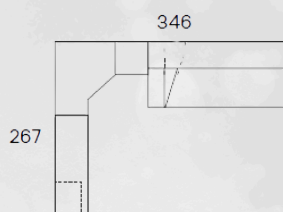

BABY-JUNIOR 36