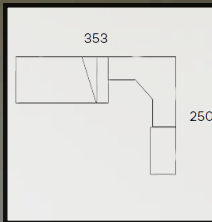

REFERENCIA	DESCRIPCIÓN	PUNTOS
BJ008006	Nido 2 cajones	375,86
BJ004004	Armario 2 puertas con cajonera interior	355,26
BJ019050	Estantería colgar 67 cm. x 2Ud.	196,8
BJ009037	Mesita 2 cajones + ruedas	147,6
BJ009031	Pata costado en L x 3Ud.	147,6
BJ009019	Escritorio chafián 1,50x1,50m.	221,4
BJ019052	Estantería en "U" 110 cm. x2Ud	172,2
TOTAL PUNTOS		1616,72

BABY-JUNIOR 16

Color base/frente:
Roble Stella

Color base/frente:
Blanco

REFERENCIA	DESCRIPCIÓN	PUNTOS
BJ008005	Nido 2 cajones	375,86
BJ004005	Armario 2 puertas con cajonera interior	355,26
BJ009032	Pata costado en L	49,2
BJ009035	Pata revistero	86,1
BJ009008	Tapa recta 120 cm.	73,8
BJ009002	Zapatero 3 Puertas 80cm.	207,14
BJ009057	Estantería 3 huecos 105 cm. x 2Ud.	319,8
BJ079059	Puerta para estantería 3 huecos. x 3Ud.	110,7
BJ079050	Estantería colgar 67 cm.	98,4
BJ009055	Estante con soportes 100 cm.	49,2
TOTAL PUNTOS		1725,46

BABY-JUNIOR 17