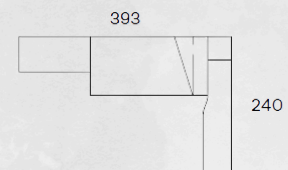

REFERENCIA	DESCRIPCIÓN	PUNTOS
BJ008013	Compacto	659,5
BJ008016	Terminal alto Pared	86,1
BJ004023	Armario Corredera 2P 1.50	595,8
BJ019050	Estantería colgar 67 cm x 3Ud.	295,2
BJ039051	Puerta para estantería colgar x 2Ud	73,8
BJ009060	Estantería 150 escritorio 4 huecos	196,8
BJ009028	Arcón zapatero	258,3
BJ009016	Tapa con forma 220 cm	159,9
BJ009031	Pata costado en L	49,2
BJ009037	Mesita 2 cajones + ruedas	147,6
TOTAL PUNTOS		2522,2