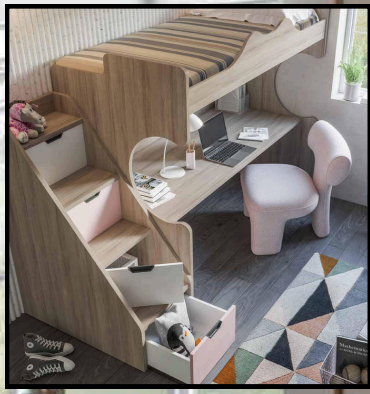

BABY-JUNIOR 25

Color base: Roble Stella
Color frente: Blanco
Color frente: Rosa

REFERENCIA	DESCRIPCIÓN	PUNTOS
BJ008025	Litera escritorio con escalera	799,46
BJ008035	Escalera 4 peldaños almacenaje	267,80
TOTAL PUNTOS		1067,26