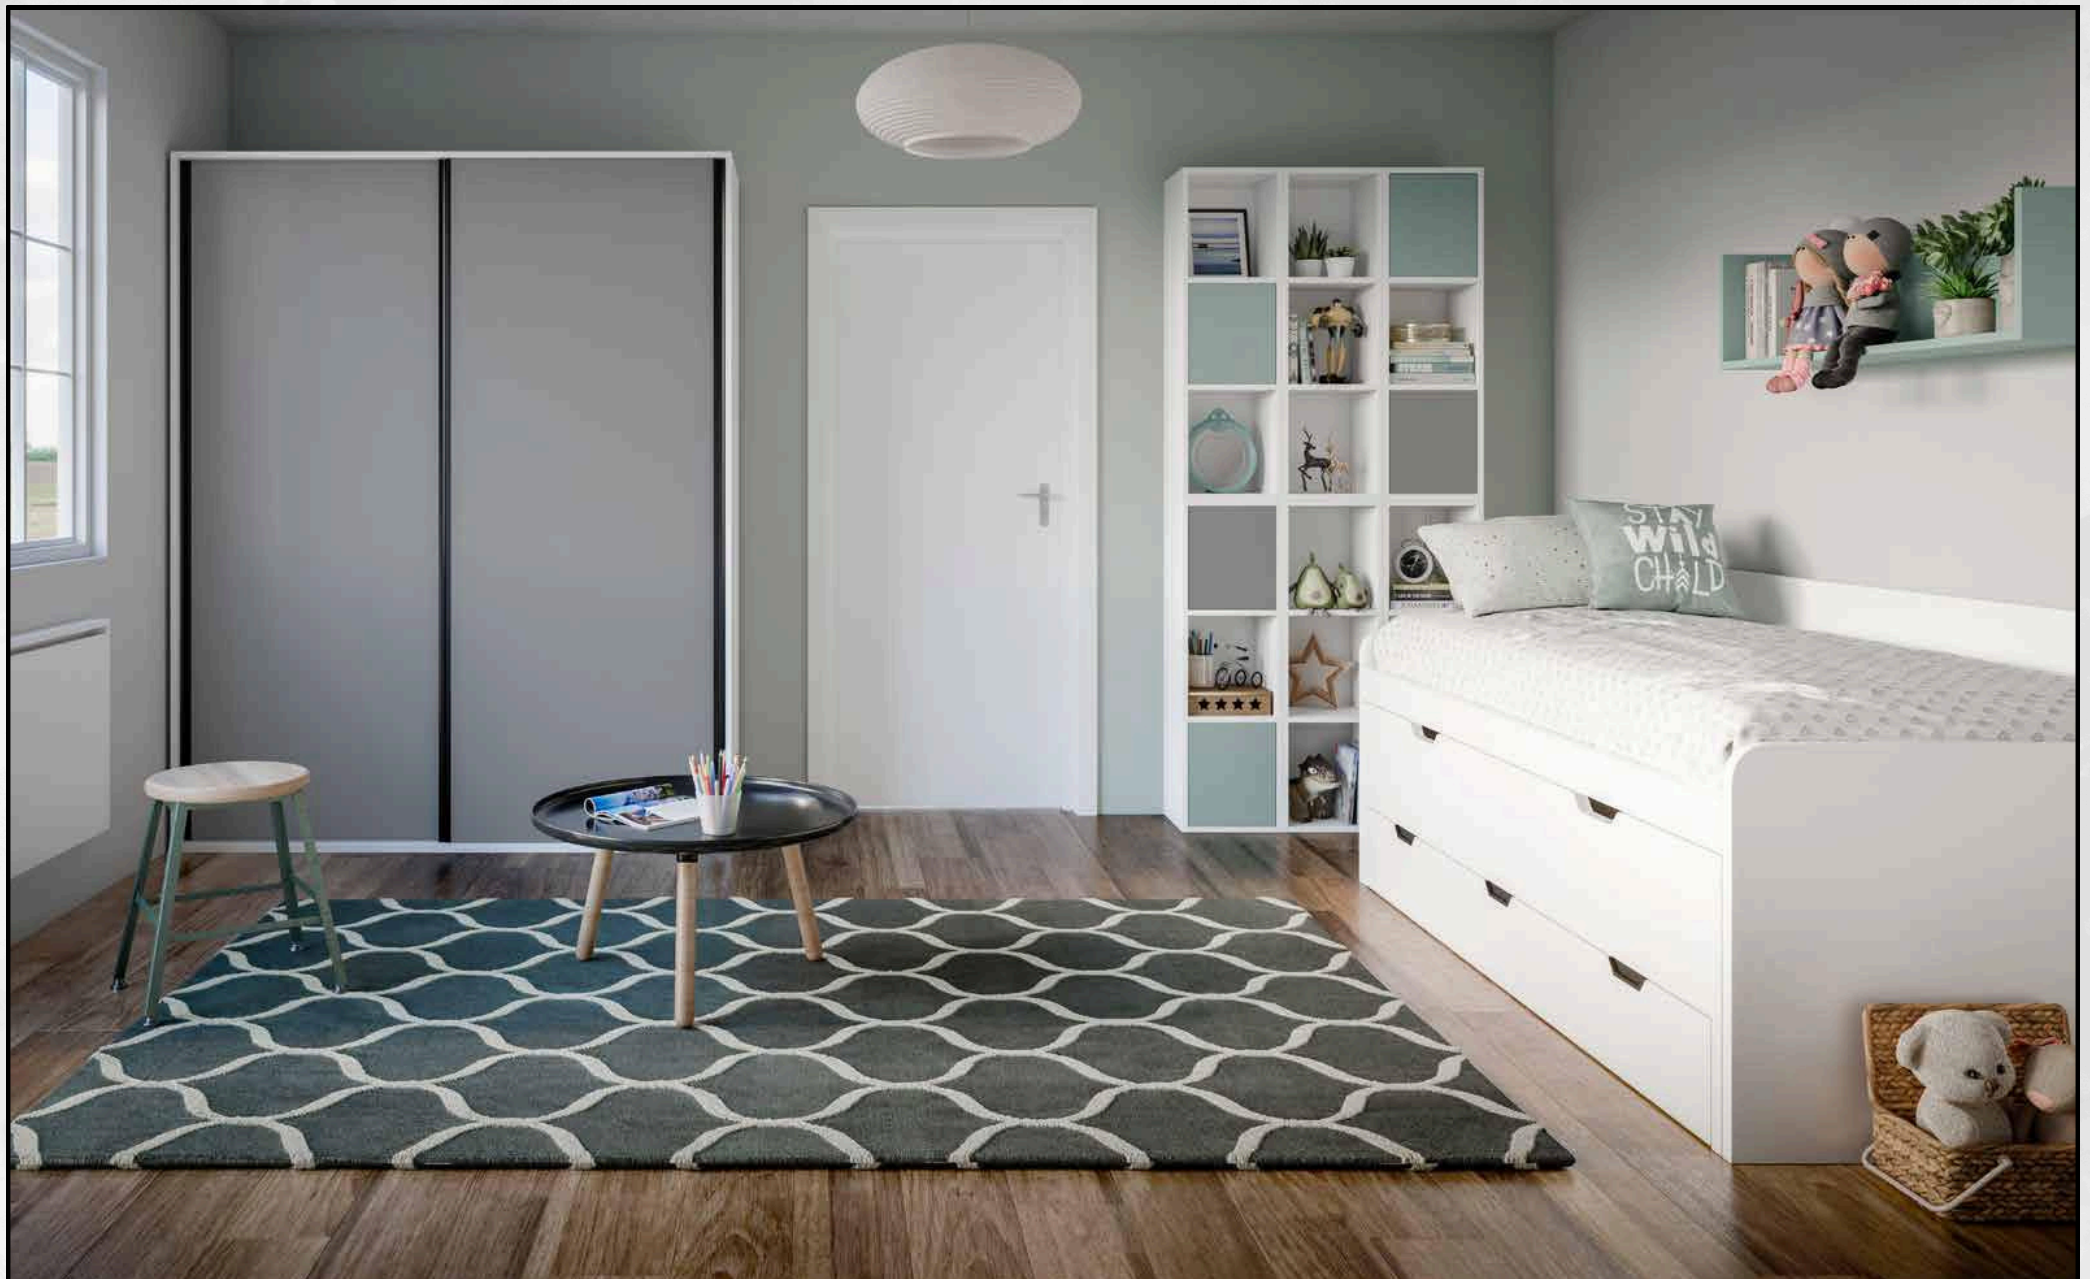

Color base: Blanco
Color frente: Azul Agua
Color frente: Marengo

BABY-JUNIOR 10

REFERENCIA	DESCRIPCIÓN	PUNTOS
BJ008015	Compacto	659,50
BJ008018	Tablero alto pared	86,1
BJ009058	Estantería 3 huecos 105 cm. x 6Ud	719,40
BJ079059	Puerta para estantería 3 huecos x 4Ud	147,6
BJ059059	Puerta para estantería 3 huecos x 2Ud	73,8
BJ079052	Estantería en "U" 110 cm.	86,1
BJ004028	Armario Corredera 2P 1.80	634,40
BJ009024	Escritorio abatible 1,10m.	119,80
TOTAL PUNTOS		2526,70