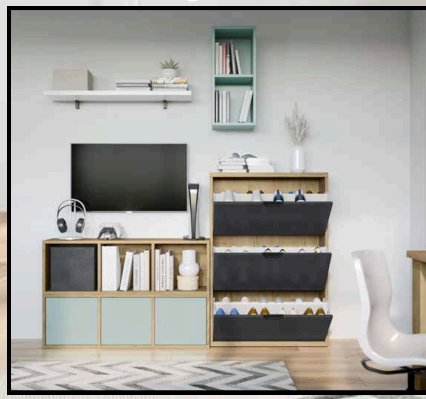

REFERENCIA	DESCRIPCIÓN	PUNTOS
BJ008006	Nido 2 cajones	375,86
BJ004004	Armario 2 puertas con cajonera interior	355,26
BJ019050	Estantería colgar 67 cm. x 2Ud.	196,8
BJ009037	Mesita 2 cajones + ruedas	147,6
BJ009031	Pata costado en L x 3Ud.	147,6
BJ009019	Escritorio chafián 1,50x1,50m.	221,4
BJ019052	Estantería en "U" 110 cm. x2Ud	172,2
TOTAL PUNTOS		1616,72

BABY-JUNIOR 16

Color base/frente:
Roble Stella

Color base/frente:
Blanco

REFERENCIA	DESCRIPCIÓN	PUNTOS
BJ008005	Nido 2 cajones	375,86
BJ004005	Armario 2 puertas con cajonera interior	355,26
BJ009032	Pata costado en L	49,2
BJ009035	Pata revistero	86,1
BJ009008	Tapa recta 120 cm.	73,8
BJ009002	Zapatero 3 Puertas 80cm.	207,14
BJ009057	Estantería 3 huecos 105 cm. x 2Ud.	319,8
BJ079059	Puerta para estantería 3 huecos. x 3Ud.	110,7
BJ079050	Estantería colgar 67 cm.	98,4
BJ009055	Estante con soportes 100 cm.	49,2
TOTAL PUNTOS		1725,46

BABY-JUNIOR 17

Color base:
Roble Jaén

Color frente:
Gris

Color frente:
Azul Agua