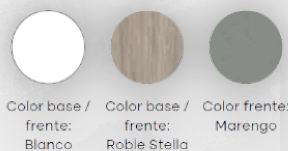

## BABY-JUNIOR 03

423

Color base: Roble Stella  
Color frente: Hueso

## BABY-JUNIOR 04

Color base: Roble Jaén  
Color frente: Azul Agua

413

REFERENCIA	DESCRIPCIÓN	PUNTOS
BJ008013	Compacto	659,5
BJ008016	Estante con soportes 100 cm	49,2
BJ004014	Estantería colgar 67 cm x 2Ud	196,8
BJ009007	Tapa recta 150 cm	98,4
BJ009037	Estantería 3 huecos 105cm x 4Ud	639,6
BJ009031	Puerta para estantería 3 huecos x 2Ud	73,8
BJ019052	Pata revistero	86,1
<b>TOTAL PUNTOS</b>		<b>1803,4</b>

## BABY-JUNIOR 05

Color base:  
Roble Stella

Color frente:  
Blanco

REFERENCIA	DESCRIPCIÓN	PUNTOS
BJ008013	Compacto	659,5
BJ008016	Terminal alto Pared	86,1
BJ004023	Armario Corredera 2P 1.50	595,8
BJ019050	Estantería colgar 67 cm x 3Ud.	295,2
BJ039051	Puerta para estantería colgar x 2Ud	73,8
BJ009060	Estantería 150 escritorio 4 huecos	196,8
BJ009028	Arcón zapatero	258,3
BJ009016	Tapa con forma 220 cm	159,9
BJ009031	Pata costado en L	49,2
BJ009037	Mesita 2 cajones + ruedas	147,6
<b>TOTAL PUNTOS</b>		<b>2522,2</b>

Color base /  
frente: Blanco  
Color base /  
frente: Roble Stella  
Color frente:  
Marengo