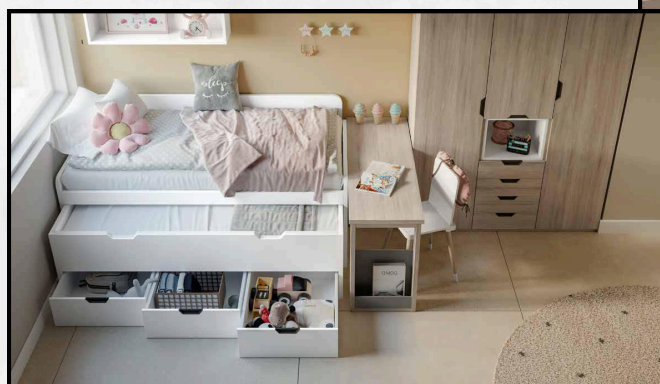

# BABY-JUNIOR 06

Color base: Blanco  
Color frente: Rosa

REFERENCIA	DESCRIPCIÓN	PUNTOS
BJ008015	Compacto	659,5
BJ004019	Armario 3 puertas + 2 cajones	479,4
BJ009027	Arcón con escritorio	258,3
BJ039050	Estantería colgar 67 cm	98,4
BJ039052	Estantería en "U" 110 cm	86,1
<b>TOTAL PUNTOS</b>		<b>1581,7</b>