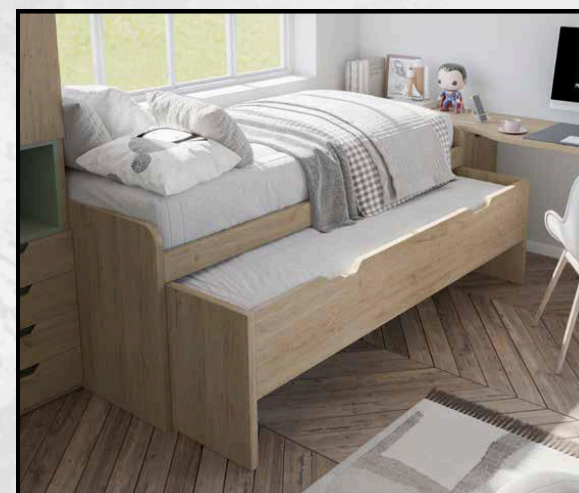

REFERENCIA	DESCRIPCIÓN	PUNTOS
BJ008014	Compacto	659,5
BJ004033	Terminal zapatero giratorio	319,8
BJ004035	Espejo opcional	73,8
BJ0i4030	Armario Rincón izq.	594,4
BJ004008	Armario 1 puerta + 4 cajones con hueco	331,4
BJ084010	Cubo decorativo para hueco	86,1
BJ009029	Arcón zapatero	258,3
BJ009014	Tapa con forma 220 cm	147,6
BJ009035	Pata revistero	86,1
TOTAL PUNTOS		2557

BABY-JUNIOR 02

Color base: Roble Jaén
Color frente: Verde