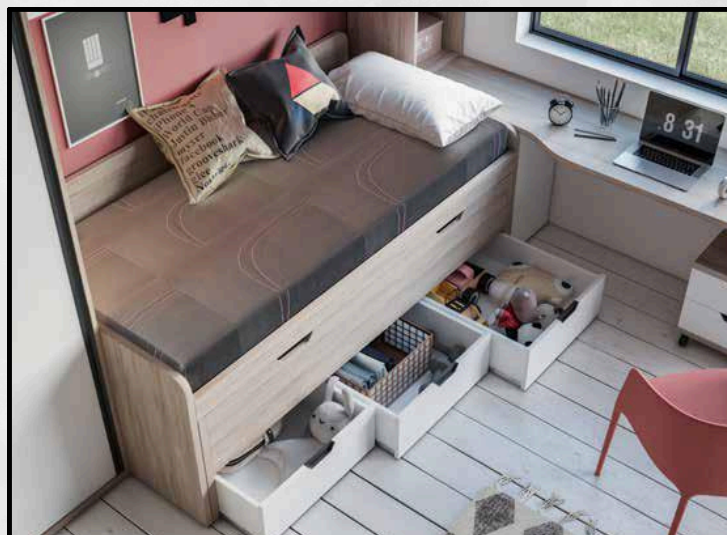

## BABY-JUNIOR 05

Color base:  
Roble Stella

Color frente:  
Blanco

REFERENCIA	DESCRIPCIÓN	PUNTOS
BJ008013	Compacto	659,5
BJ008016	Terminal alto Pared	86,1
BJ004023	Armario Corredera 2P 1.50	595,8
BJ019050	Estantería colgar 67 cm x 3Ud.	295,2
BJ039051	Puerta para estantería colgar x 2Ud	73,8
BJ009060	Estantería 150 escritorio 4 huecos	196,8
BJ009028	Arcón zapatero	258,3
BJ009016	Tapa con forma 220 cm	159,9
BJ009031	Pata costado en L	49,2
BJ009037	Mesita 2 cajones + ruedas	147,6
<b>TOTAL PUNTOS</b>		<b>2522,2</b>