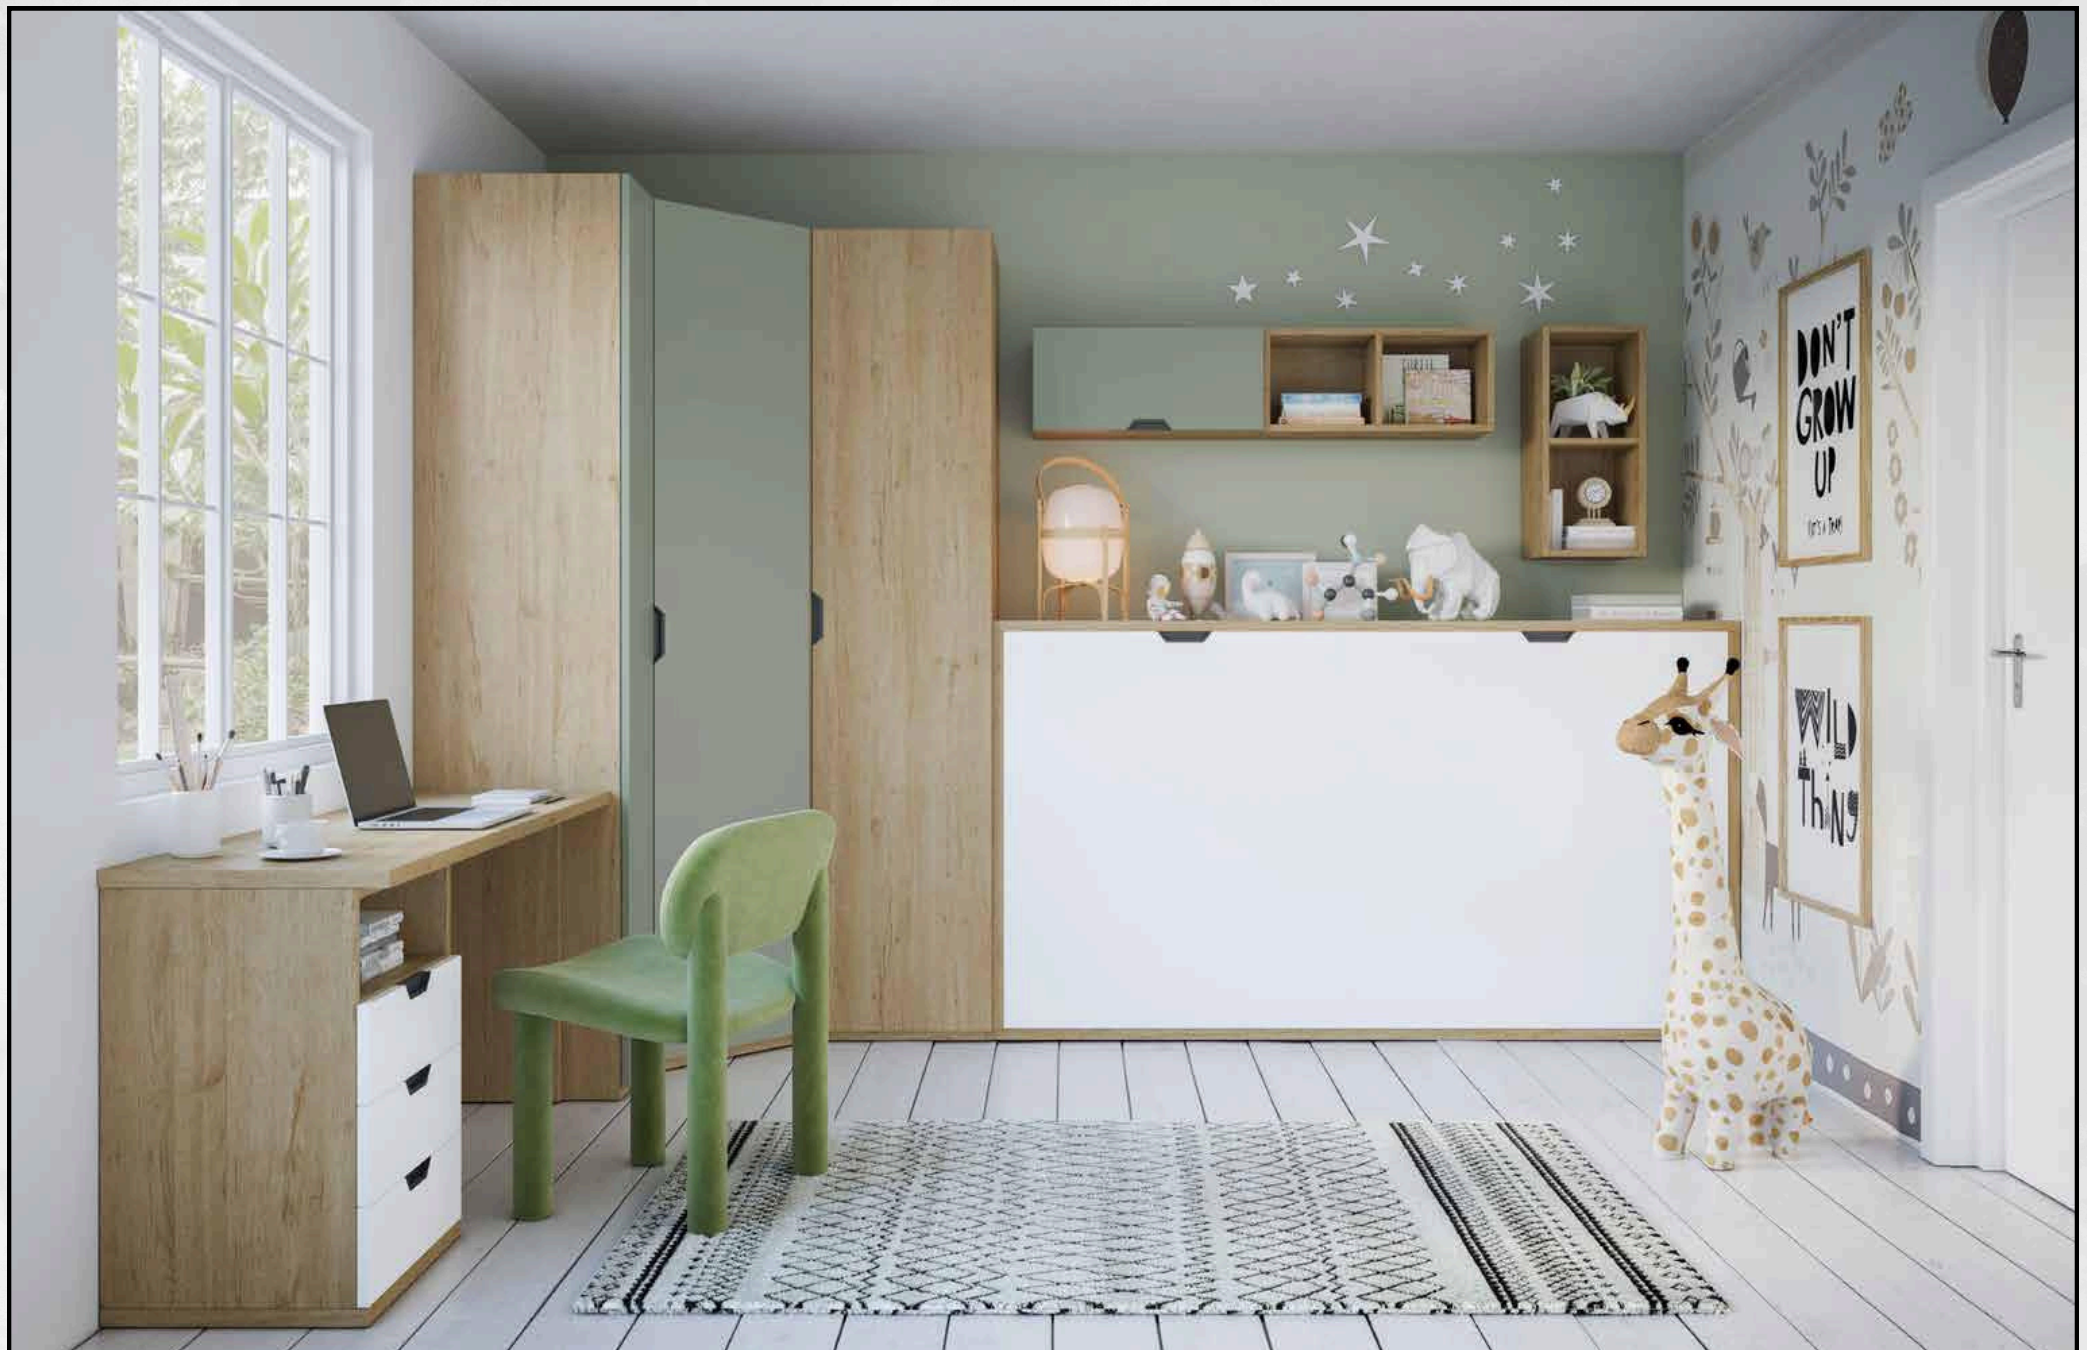

Color base: Roble Jaén   Color frente: Verde   Color frente: Blanco

BABY-JUNIOR 36