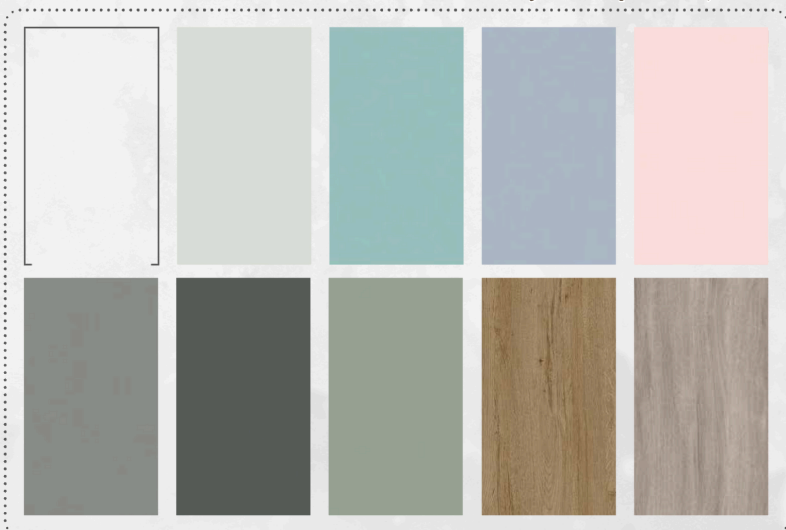

Colores para FRENTE y BOOKS

(Son para books, frentes de cajones y puertas)