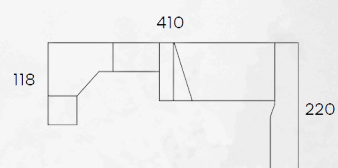

REFERENCIA	DESCRIPCIÓN	PUNTOS
BJ008014	Compacto	659,5
BJ004033	Terminal zapatero giratorio	319,8
BJ004035	Espejo opcional	73,8
BJ0i4030	Armario Rincón izq.	594,4
BJ004008	Armario 1 puerta + 4 cajones con hueco	331,4
BJ084010	Cubo decorativo para hueco	86,1
BJ009029	Arcón zapatero	258,3
BJ009014	Tapa con forma 220 cm	147,6
BJ009035	Pata revistero	86,1
TOTAL PUNTOS		2557

BABY-JUNIOR 02

Color base: Roble Jaén
Color frente: Verde