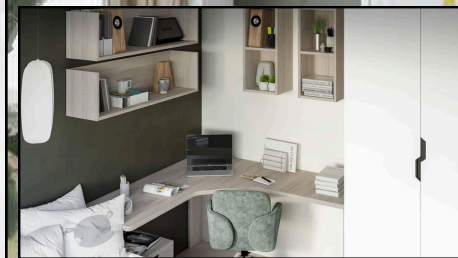

REFERENCIA	DESCRIPCIÓN	PUNTOS
BJ008006	Nido 2 cajones	375,86
BJ004004	Armario 2 puertas con cajonera interior	355,26
BJ019050	Estantería colgar 67 cm. x 2Ud.	196,8
BJ009037	Mesita 2 cajones + ruedas	147,6
BJ009031	Pata costado en L x 3Ud.	147,6
BJ009019	Escritorio chafián 1,50x1,50m.	221,4
BJ019052	Estantería en "U" 110 cm. x2Ud	172,2
TOTAL PUNTOS		1616,72

BABY-JUNIOR 16

Color base/frente:
Roble Stella

Color base/frente:
Blanco

REFERENCIA	DESCRIPCIÓN	PUNTOS
BJ008005	Nido 2 cajones	375,86
BJ004005	Armario 2 puertas con cajonera interior	355,26
BJ009032	Pata costado en L	49,2
BJ009035	Pata revistero	86,1
BJ009008	Tapa recta 120 cm.	73,8
BJ009002	Zapatero 3 Puertas 80cm.	207,14
BJ009057	Estantería 3 huecos 105 cm. x 2Ud.	319,8
BJ079059	Puerta para estantería 3 huecos. x 3Ud.	110,7
BJ079050	Estantería colgar 67 cm.	98,4
BJ009055	Estante con soportes 100 cm.	49,2
TOTAL PUNTOS		1725,46

BABY-JUNIOR 17

Color base:
Roble Jaén

Color frente:
Gris

Color frente:
Azul Agua