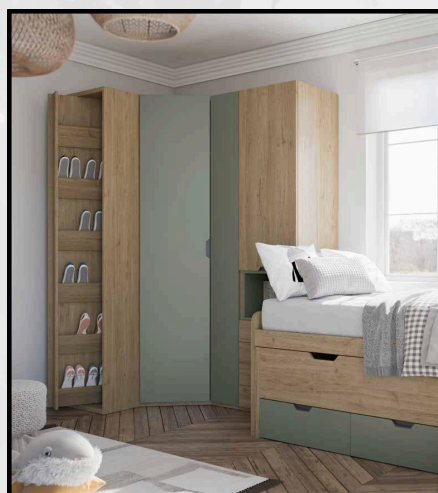

REFERENCIA	DESCRIPCIÓN	PUNTOS
BJ008014	Compacto	659,5
BJ004033	Terminal zapatero giratorio	319,8
BJ004035	Espejo opcional	73,8
BJ0i4030	Armario Rincón izq.	594,4
BJ004008	Armario 1 puerta + 4 cajones con hueco	331,4
BJ084010	Cubo decorativo para hueco	86,1
BJ009029	Arcón zapatero	258,3
BJ009014	Tapa con forma 220 cm	147,6
BJ009035	Pata revistero	86,1
TOTAL PUNTOS		2557

BABY-JUNIOR 02

Color base: Roble Jaén
Color frente: Verde