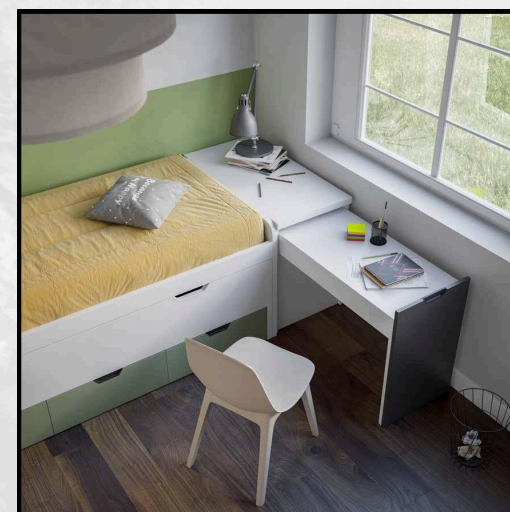

## BABY-JUNIOR 11

343

Color base / frente:  
Blanco

Color frente:  
Verde

Color frente:  
Gris

REFERENCIA	DESCRIPCIÓN	PUNTOS
BJ008015	Compacto	659,50
BJ009027	Arcón con escritorio	258,3
BJ004003	Armario 1 puerta	246
BJ004009	Armario 1 puerta + 4 cajones con hueco	331,40
BJ064010	Cubo decorativo para hueco	86,1
BJ39050	Estantería colgar 67 cm.	98,4
BJ039051	Puerta para estantería colgar	36,9
BJ089050	Estantería colgar 67 cm.	98,4
BJ009055	Estante con soportes 100 cm.	49,2
<b>TOTAL PUNTOS</b>		<b>1864,20</b>