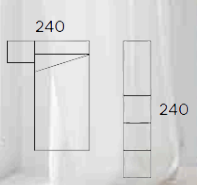

BABY-JUNIOR 30

REFERENCIA	DESCRIPCIÓN	PUNTOS
BJ009043	Panel Listones 90 cm x 2Ud.	267,44
BJ009046	Mesita 2 cajones + ruedas	147,6
BJ009045	Módulo 2 cajones + puerta x 4 Ud	738
BJ009048	Tapas y suelo módulo 2 caj. + puerta x 3Ud.	221,4
BJ039052	Estantería en "U" 110 cm.	86,1
TOTAL PUNTOS		1460,54