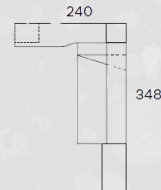

Color base: Roble Stella
Color frente: Azul
Color frente: Blanco