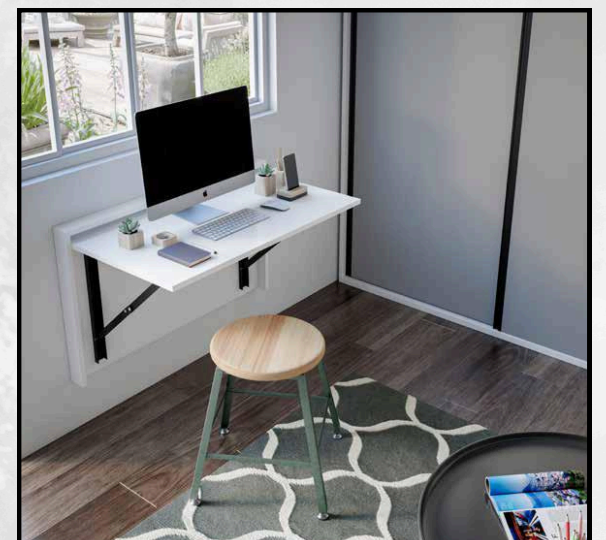

## BABY-JUNIOR 10

REFERENCIA	DESCRIPCIÓN	PUNTOS
BJ008015	Compacto	659,50
BJ008018	Tablero alto pared	86,1
BJ009058	Estantería 3 huecos 105 cm. x 6Ud	719,40
BJ079059	Puerta para estantería 3 huecos x 4Ud	147,6
BJ059059	Puerta para estantería 3 huecos x 2Ud	73,8
BJ079052	Estantería en "U" 110 cm.	86,1
BJ004028	Armario Corredera 2P 1.80	634,40
BJ009024	Escritorio abatible 1,10m.	119,80
<b>TOTAL PUNTOS</b>		<b>2526,70</b>