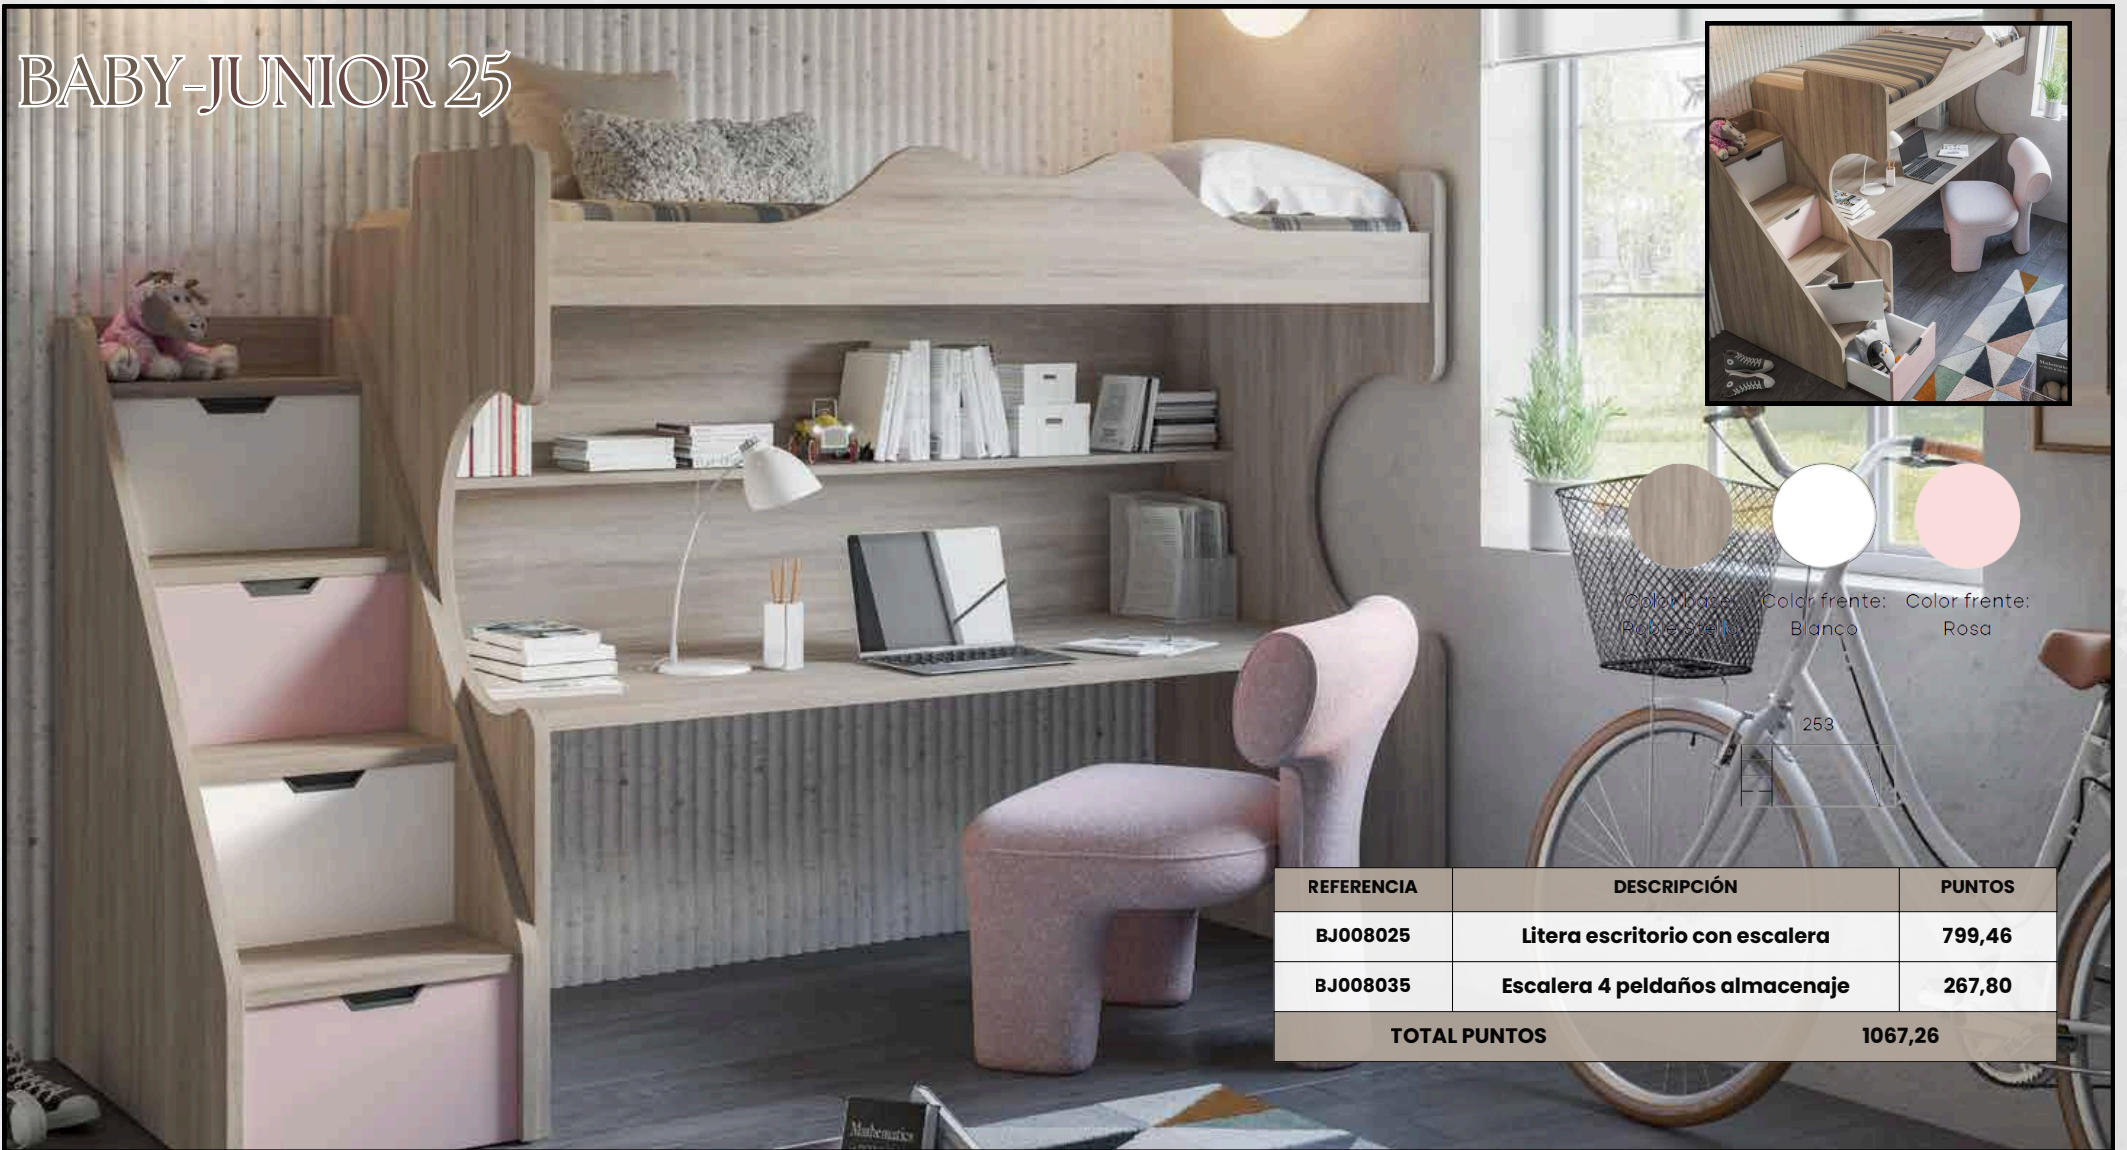

BABY-JUNIOR 25

Color base: Roble Stella
Color frente: Blanco
Color frente: Rosa

REFERENCIA	DESCRIPCIÓN	PUNTOS
BJ008025	Litera escritorio con escalera	799,46
BJ008035	Escalera 4 peldaños almacenaje	267,80
TOTAL PUNTOS		1067,26