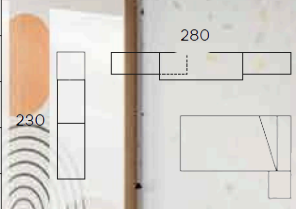

REFERENCIA	DESCRIPCIÓN	PUNTOS
BJ008044	Panel liso central	86,1
BJ088047	Ala lateral	61,5
BJ09037	Mesita 2 cajones + ruedas	147,6
BJ019052	Estantería en "U" 110 cm	86,1
BJ009043	Módulo 2 cajones + puerta x 2Ud.	369
BJ009046	Tapas y suelo módulo 2 caj. + puerta x 2Ud.	147,6
BJ009007	Tapa recta 120 cm.	73,8
BJ009040	Mesita 3 cajones + hueco	179,4
BJ009031	Pata costado en L	49,2
BJ004004	Armario 2 puertas con Cajonera interior	355,26
BJ004011	Arm. Hueco TV + 3P + 3Caj. con Bandeja Extraíble	375,80
BJ004001	Armario 1 puerta	246
TOTAL PUNTOS		2177,36