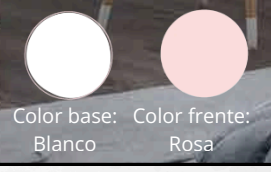

REFERENCIA	DESCRIPCIÓN	PUNTOS
BJ008003	Nido con arrastre	374,06
BJ009058	Estantería 3 huecos 105 cm x 3Ud.	479,7
BJ109059	Puerta para estantería 3 huecos x 2Ud.	73,8
BJ039052	Estantería en "U" 110 cm.	86,1
BJ109052	Estantería colgar 67 cm.	98,4
BJ039050	Puerta para estantería colgar	36,9
BJ109051	Tapa con forma 240 cm.	159,9
BJ009018	Arcón zapatero	258,3
BJ009042	Mesita 3 cajones + hueco	179,40
TOTAL PUNTOS		1746,56