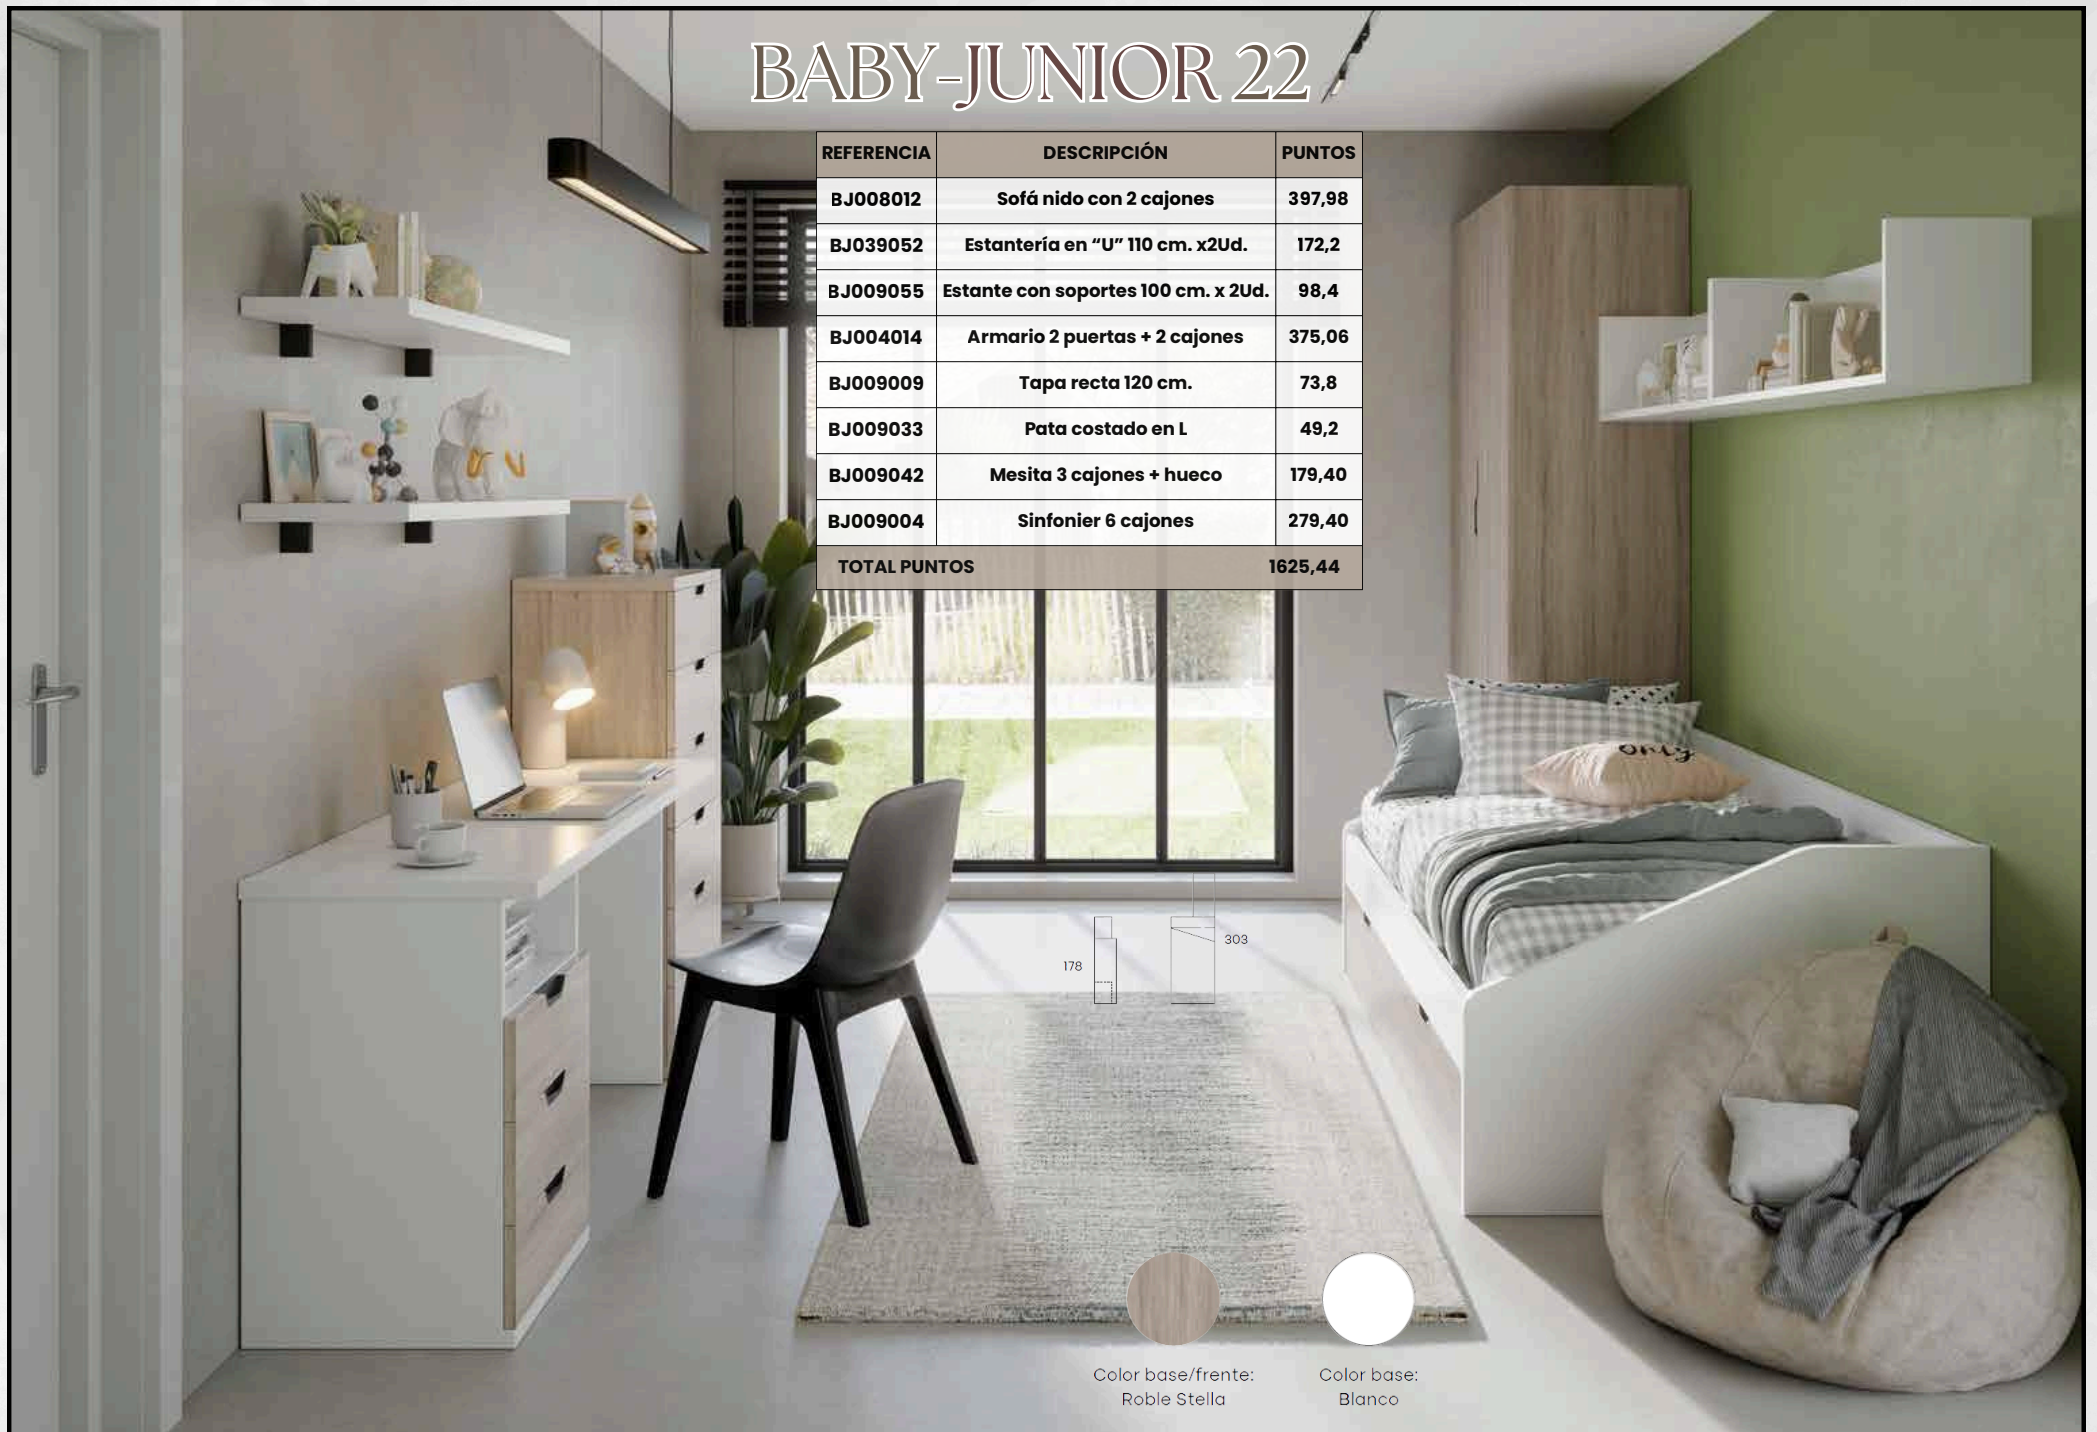

BABY-JUNIOR 20

REFERENCIA	DESCRIPCIÓN	PUNTOS
BJ008003	Nido con arrastre	374,06
BJ009058	Estantería 3 huecos 105 cm x 3Ud.	479,7
BJ109059	Puerta para estantería 3 huecos x 2Ud.	73,8
BJ039052	Estantería en "U" 110 cm.	86,1
BJ109052	Estantería colgar 67 cm.	98,4
BJ039050	Puerta para estantería colgar	36,9
BJ109051	Tapa con forma 240 cm.	159,9
BJ009018	Arcón zapatero	258,3
BJ009042	Mesita 3 cajones + hueco	179,40
<b>TOTAL PUNTOS</b>		<b>1746,56</b>

BABY-JUNIOR 21

# BABY-JUNIOR 22

REFERENCIA	DESCRIPCIÓN	PUNTOS
BJ008012	Sofá nido con 2 cajones	397,98
BJ039052	Estantería en "U" 110 cm. x2Ud.	172,2
BJ009055	Estante con soportes 100 cm. x 2Ud.	98,4
BJ004014	Armario 2 puertas + 2 cajones	375,06
BJ009009	Tapa recta 120 cm.	73,8
BJ009033	Pata costado en L	49,2
BJ009042	Mesita 3 cajones + hueco	179,40
BJ009004	Sinfonier 6 cajones	279,40
<b>TOTAL PUNTOS</b>		<b>1625,44</b>