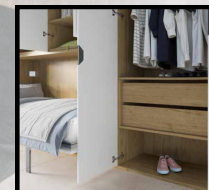

COLECCIÓN

BABY JUNIOR

REFERENCIA	DESCRIPCIÓN	PUNTOS
BJ008020	Cama abatible	775,84
BJ004005	Armario 2 puertas con Cajonera interior	355,26
BJ004002	Armario 1 puerta	246
BJ008023	Altillo 4 puertas	339,5
BJ009024	Escritorio abatible 1,10m.	119,80
TOTAL PUNTOS		1836,4