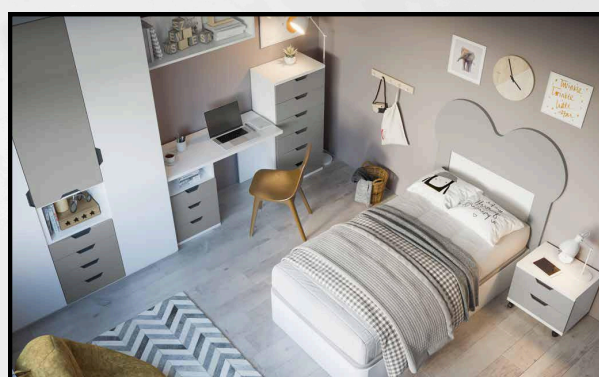

BABY-JUNIOR 27

Color base: Roble Stella
Color frente: Azul
Color frente: Blanco

REFERENCIA	DESCRIPCIÓN	PUNTOS
BJ009043	Mesita 2 cajones + puerta x 3Ud.	538,46
BJ009046	Tapas y suelo módulo 2 caj + puerta x 3Ud.	221,4
BJ098047	Ala lateral x 6Ud.	359,84
BJ009053	Estante con soportes 100 cm.	49,2
BJ019050	Estantería colgar 67 cm. x 2Ud.	196,8
BJ039051	Puerta para estantería colgar	36,9
BJ009010	Tapa recta 150 cm.	98,4
BJ009034	Pata revistero	86,1
BJ009063	Juego de escuadras	12,3
TOTAL PUNTOS		1599,4

BABY-JUNIOR 28

Color base: Blanco
Color frente: Marengo

REFERENCIA	DESCRIPCIÓN	PUNTOS
BJ008043	Cabecero FORMAS	147,6
BJ009039	Mesita 2 cajones + ruedas	147,6
BJ004006	Sinfonier 6 cajones	279,4
BJ004013	Pata costado e L	49,2
BJ009009	Tapa recta 120 cm.	73,8
BJ009042	Mesita 3 cajones + hueco	179,4
BJ039052	Estantería en "U" 110 cm.	86,1
BJ004003	Armario 1 puerta x 2Ud.	492
BJ004009	Armario 1 puerta + 4 cajones con hueco	331,4
BJ034010	Cubo decorativo para hueco	86,1
TOTAL PUNTOS		1872,6