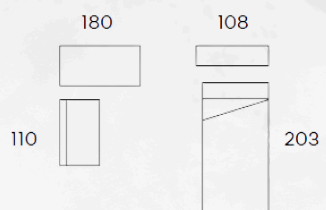

## BABY-JUNIOR 10

REFERENCIA	DESCRIPCIÓN	PUNTOS
BJ008015	Compacto	659,50
BJ008018	Tablero alto pared	86,1
BJ009058	Estantería 3 huecos 105 cm. x 6Ud	719,40
BJ079059	Puerta para estantería 3 huecos x 4Ud	147,6
BJ059059	Puerta para estantería 3 huecos x 2Ud	73,8
BJ079052	Estantería en "U" 110 cm.	86,1
BJ004028	Armario Corredera 2P 1.80	634,40
BJ009024	Escritorio abatible 1,10m.	119,80
<b>TOTAL PUNTOS</b>		<b>2526,70</b>