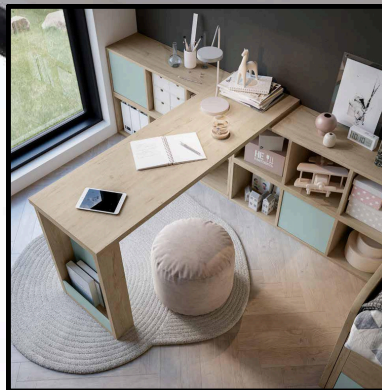

BABY-JUNIOR 04

Color base: Roble Jaén
Color frente: Azul Agua

413