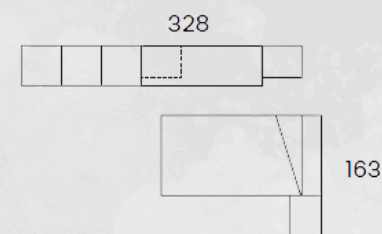

BABY-JUNIOR 27

Color base: Roble Stella
Color frente: Azul
Color frente: Blanco

REFERENCIA	DESCRIPCIÓN	PUNTOS
BJ009043	Mesita 2 cajones + puerta x 3Ud.	538,46
BJ009046	Tapas y suelo módulo 2 caj + puerta x 3Ud.	221,4
BJ098047	Ala lateral x 6Ud.	359,84
BJ009053	Estante con soportes 100 cm.	49,2
BJ019050	Estantería colgar 67 cm. x 2Ud.	196,8
BJ039051	Puerta para estantería colgar	36,9
BJ009010	Tapa recta 150 cm.	98,4
BJ009034	Pata revistero	86,1
BJ009063	Juego de escuadras	12,3
TOTAL PUNTOS		1599,4

BABY-JUNIOR 28

Color base: Blanco
Color frente: Marengo

REFERENCIA	DESCRIPCIÓN	PUNTOS
BJ008043	Cabecero FORMAS	147,6
BJ009039	Mesita 2 cajones + ruedas	147,6
BJ004006	Sinfonier 6 cajones	279,4
BJ004013	Pata costado e L	49,2
BJ009009	Tapa recta 120 cm.	73,8
BJ009042	Mesita 3 cajones + hueco	179,4
BJ039052	Estantería en "U" 110 cm.	86,1
BJ004003	Armario 1 puerta x 2Ud.	492
BJ004009	Armario 1 puerta + 4 cajones con hueco	331,4
BJ034010	Cubo decorativo para hueco	86,1
TOTAL PUNTOS		1872,6