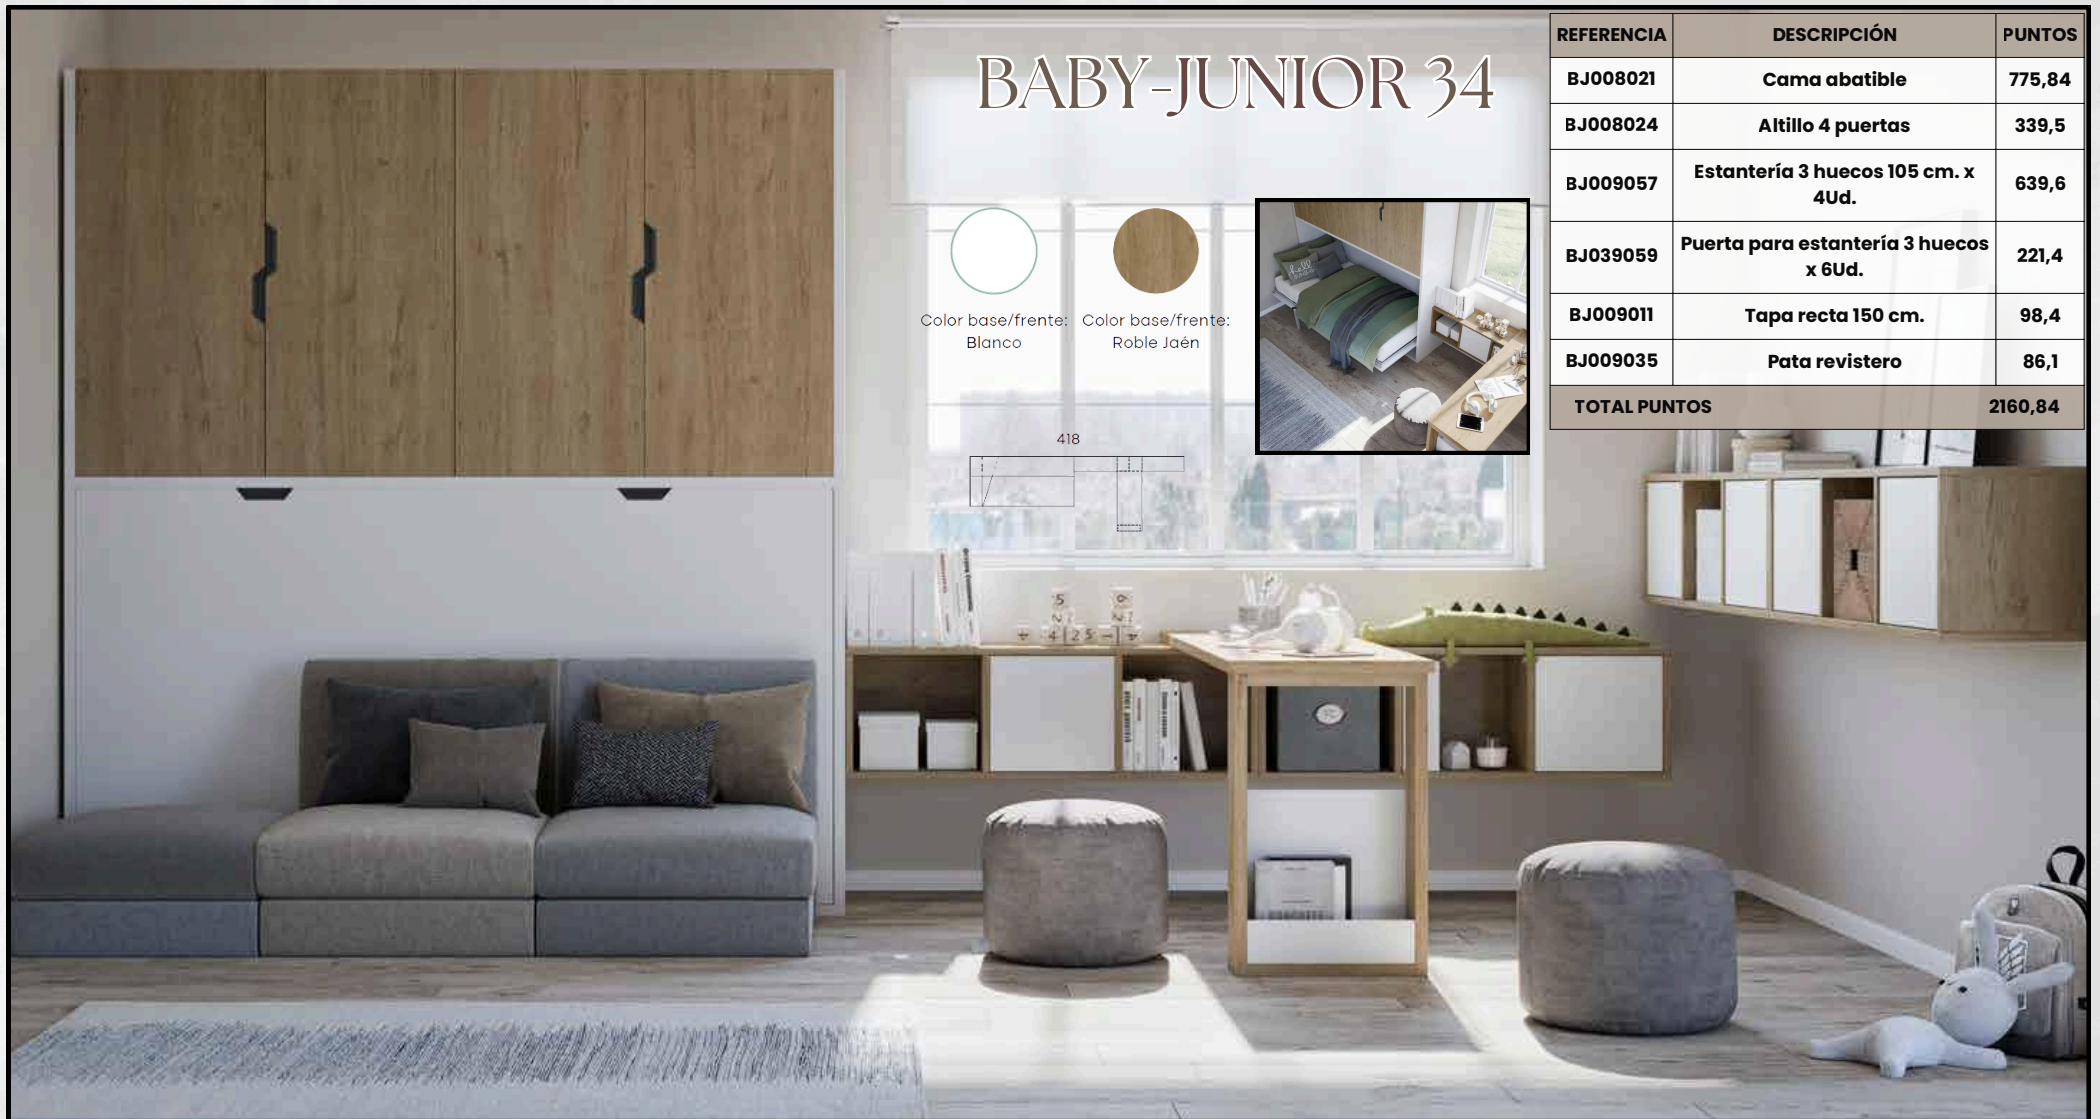

BABY-JUNIOR 34

Color base/frente: Blanco
Color base/frente: Roble Jaén

REFERENCIA	DESCRIPCIÓN	PUNTOS
BJ008021	Cama abatible	775,84
BJ008024	Altillo 4 puertas	339,5
BJ009057	Estantería 3 huecos 105 cm. x 4Ud.	639,6
BJ039059	Puerta para estantería 3 huecos x 6Ud.	221,4
BJ009011	Tapa recta 150 cm.	98,4
BJ009035	Pata revistero	86,1
TOTAL PUNTOS		2160,84