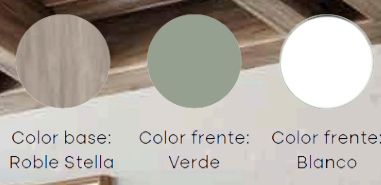

REFERENCIA	DESCRIPCIÓN	PUNTOS
BJ008044	Panel liso central	86,1
BJ088047	Ala lateral	61,5
BJ09037	Mesita 2 cajones + ruedas	147,6
BJ019052	Estantería en "U" 110 cm	86,1
BJ009043	Módulo 2 cajones + puerta x 2Ud.	369
BJ009046	Tapas y suelo módulo 2 caj. + puerta x 2Ud.	147,6
BJ009007	Tapa recta 120 cm.	73,8
BJ009040	Mesita 3 cajones + hueco	179,4
BJ009031	Pata costado en L	49,2
BJ004004	Armario 2 puertas con Cajonera interior	355,26
BJ004011	Arm. Hueco TV + 3P + 3Caj. con Bandeja Extraíble	375,80
BJ004001	Armario 1 puerta	246
TOTAL PUNTOS		2177,36