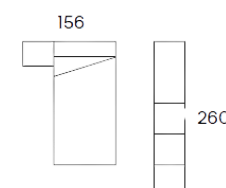

BABY-JUNIOR 29

REFERENCIA	DESCRIPCIÓN	PUNTOS
BJ008043	Cabecero TAPIZADO	171,40
BJ009039	Mesita 2 cajones + ruedas	147,7
BJ004006	Armario 2 puertas con cajonera interior	355,26
BJ004013	Armario hueco TV + 3P + 3Caj. con Bandeja Extraíble	381,3
BJ004003	Armario 1 puerta	246
BJ0D4038	Terminal zapatero con asiento Dch.	267,4
BJ004039	Espejo opcional	61,5
TOTAL PUNTOS		1630,56

Color base:
Blanco

Color frente:
Roble Jaén