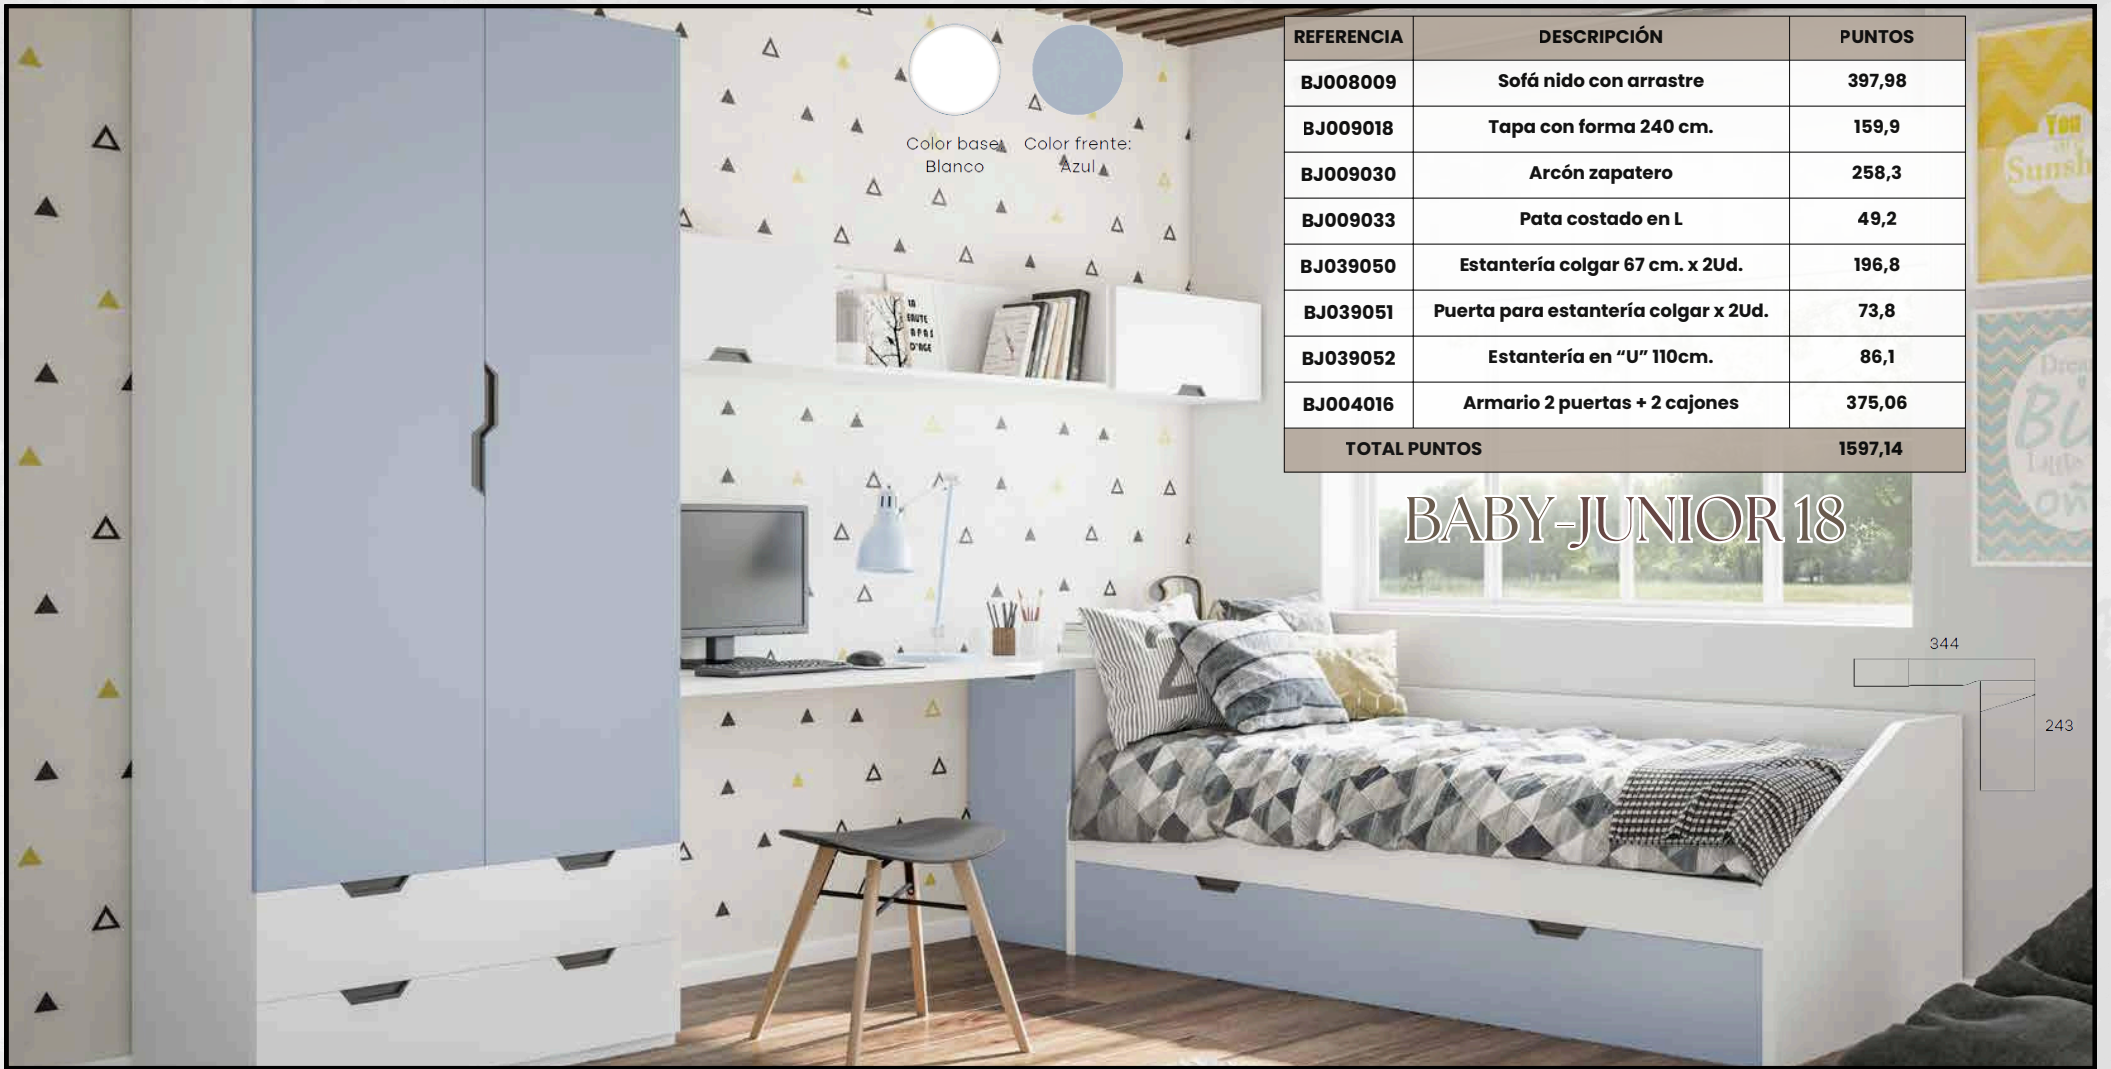

## BABY-JUNIOR 17

Color base:  
Roble Jaén

Color frente:  
Gris

Color frente:  
Azul Agua

REFERENCIA	DESCRIPCIÓN	PUNTOS
BJ008009	Sofá nido con arrastre	397,98
BJ009018	Tapa con forma 240 cm.	159,9
BJ009030	Arcón zapatero	258,3
BJ009033	Pata costado en L	49,2
BJ039050	Estantería colgar 67 cm. x 2Ud.	196,8
BJ039051	Puerta para estantería colgar x 2Ud.	73,8
BJ039052	Estantería en "U" 110cm.	86,1
BJ004016	Armario 2 puertas + 2 cajones	375,06
<b>TOTAL PUNTOS</b>		<b>1597,14</b>