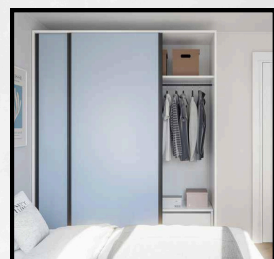

REFERENCIA	DESCRIPCIÓN	PUNTOS
BJ009043	Panel liso central	86,1
BJ009046	Ala lateral	307,5
BJ098047	Módulo 2 cajones + puerta	184,5
BJ009053	Tapas y suelo módulo 2 caj. + puerta	73,8
BJ019050	Escritorio abatible 1,10m.	98,4
BJ039051	Armario 2 puertas con Cajonera interior	355,26
BJ009010	Armario 1 puerta	246
BJ009034	Terminal zapatero con puerta larga	246
BJ009063	Terminal estantería	209,1
TOTAL PUNTOS		1806,66

BABY-JUNIOR 32

Color base: Roble Jaén   Color frente: Gris   Color frente: Hueso

REFERENCIA	DESCRIPCIÓN	PUNTOS
BJ008039	Cabecero NUBE	195,8
BJ009045	Módulo 2 cajones + puerta	184,5
BJ009048	Tapas y suelo módulo 2 caj.+ puerta	73,8
BJ004028	Armario Corredera 2P 180	634,4
TOTAL PUNTOS		1088,5

BABY-JUNIOR 33

Color base: Blanco   Color frente: Azul