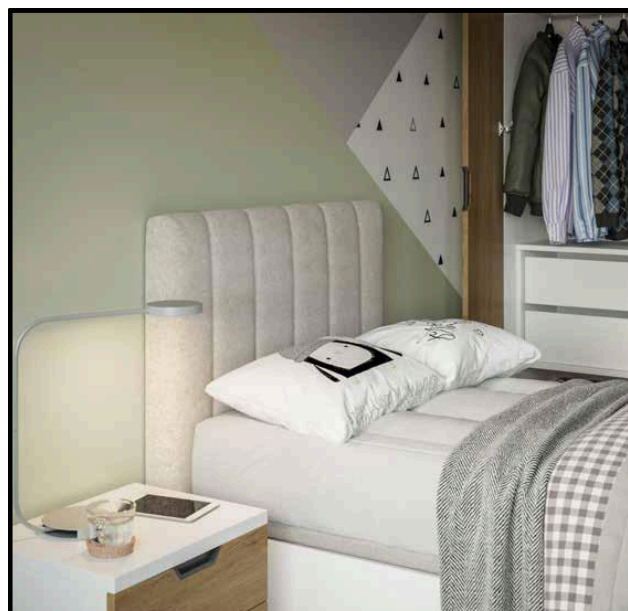

# BABY-JUNIOR 28

Color base: Blanco  
 Color frente: Marengo

REFERENCIA	DESCRIPCIÓN	PUNTOS
BJ008043	Cabecero FORMAS	147,6
BJ009039	Mesita 2 cajones + ruedas	147,6
BJ004006	Sinfonier 6 cajones	279,4
BJ004013	Pata costado e L	49,2
BJ009009	Tapa recta 120 cm.	73,8
BJ009042	Mesita 3 cajones + hueco	179,4
BJ039052	Estantería en "U" 110 cm.	86,1
BJ004003	Armario 1 puerta x 2Ud.	492
BJ004009	Armario 1 puerta + 4 cajones con hueco	331,4
BJ034010	Cubo decorativo para hueco	86,1
<b>TOTAL PUNTOS</b>		<b>1872,6</b>