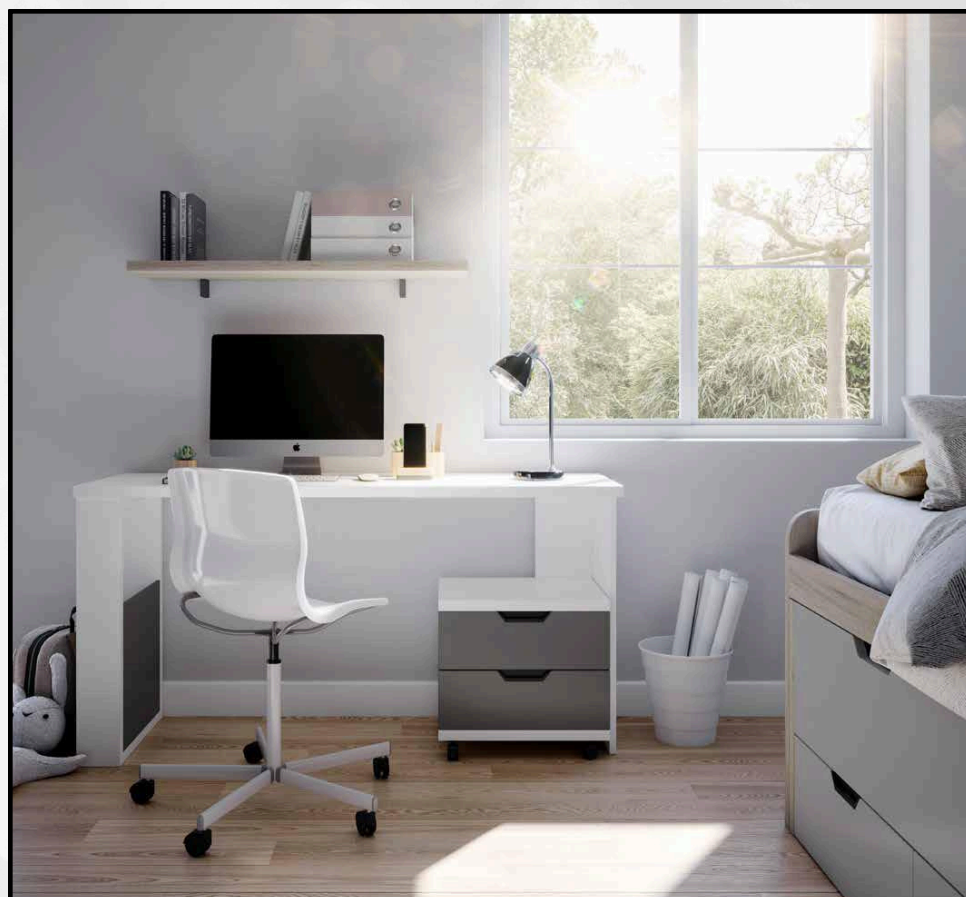

## BABY-JUNIOR 11

343

Color base / frente:  
Blanco

Color frente:  
Verde

Color frente:  
Gris

REFERENCIA	DESCRIPCIÓN	PUNTOS
BJ008015	Compacto	659,50
BJ009027	Arcón con escritorio	258,3
BJ004003	Armario 1 puerta	246
BJ004009	Armario 1 puerta + 4 cajones con hueco	331,40
BJ064010	Cubo decorativo para hueco	86,1
BJ39050	Estantería colgar 67 cm.	98,4
BJ039051	Puerta para estantería colgar	36,9
BJ089050	Estantería colgar 67 cm.	98,4
BJ009055	Estante con soportes 100 cm.	49,2
<b>TOTAL PUNTOS</b>		<b>1864,20</b>