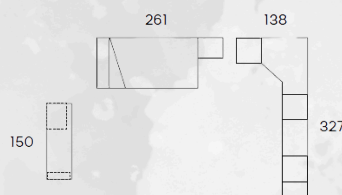

BABY-JUNIOR 12

REFERENCIA	DESCRIPCIÓN	PUNTOS
BJ008013	Compacto	659,50
BJ009004	Sinfonier 6 cajones	279,40
BJ004007	Armario 1 puerta + 4 cajones con hueco	331,40
BJ044010	Cubo decorativo para hueco	86,1
BJ0i4029	Armario rincón izq	594,4
BJ004001	Armario 1 puerta x 2Ud.	492
BJ004011	Arm. Hueco TV + 3P + ·3Caj + con bandeja extr.	375,80
BJ0D4036	Terminal zapatero con asiento Dch	267,40
BJ004039	Espejo opcional	61,5
BJ039050	Estantería colgar 67cm. x 2Ud.	196,8
BJ009053	Estante con soportes 100 cm x 2Ud.	98,4
BJ009012	Tapa recta 150 cm.	98,4
BJ009039	Mesita 2 cajones + ruedas	147,6
BJ009033	Pata costado en L	49,2
BJ009036	Pata revistero	86,1
TOTAL PUNTOS		3824