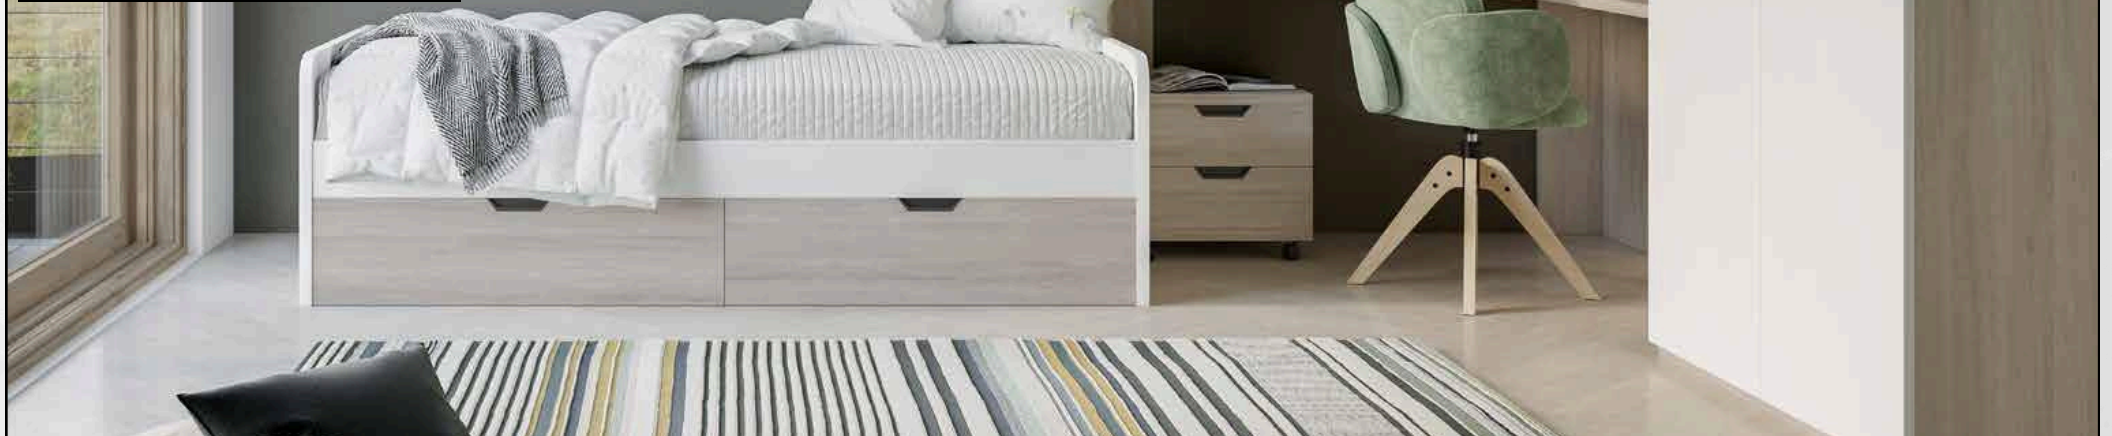

REFERENCIA	DESCRIPCIÓN	PUNTOS
BJ008006	Nido 2 cajones	375,86
BJ004004	Armario 2 puertas con cajonera interior	355,26
BJ019050	Estantería colgar 67 cm. x 2Ud.	196,8
BJ009037	Mesita 2 cajones + ruedas	147,6
BJ009031	Pata costado en L x 3Ud.	147,6
BJ009019	Escritorio chafián 1,50x1,50m.	221,4
BJ019052	Estantería en "U" 110 cm. x2Ud	172,2
TOTAL PUNTOS		1616,72

BABY-JUNIOR 16

Color base/frente:
Roble Stella

Color base/frente:
Blanco

REFERENCIA	DESCRIPCIÓN	PUNTOS
BJ008005	Nido 2 cajones	375,86
BJ004005	Armario 2 puertas con cajonera interior	355,26
BJ009032	Pata costado en L	49,2
BJ009035	Pata revistero	86,1
BJ009008	Tapa recta 120 cm.	73,8
BJ009002	Zapatero 3 Puertas 80cm.	207,14
BJ009057	Estantería 3 huecos 105 cm. x 2Ud.	319,8
BJ079059	Puerta para estantería 3 huecos. x 3Ud.	110,7
BJ079050	Estantería colgar 67 cm.	98,4
BJ009055	Estante con soportes 100 cm.	49,2
TOTAL PUNTOS		1725,46

BABY-JUNIOR 17

Color base:
Roble Jaén

Color frente:
Gris

Color frente:
Azul Agua