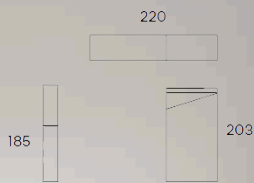

Color base:
Roble Jaén

Color frente:
Gris

Color frente:
Azul Agua