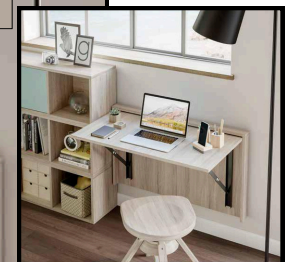

BABY-JUNIOR 13

Color base / frente: Roble Jaén   Color base / frente: Blanco

REFERENCIA	DESCRIPCIÓN	PUNTOS
BJ009039	Mesita 2 cajones + ruedas	147,6
BJ009035	Pata revistero x 2Ud	172,2
BJ009011	Tapa recta 1,50m.	98,4
BJ029050	Estantería colgar 67 cm x 2Ud.	196,8
BJ03901	Puerta para estantería colgar	36,9
BJ009054	Estante con soportes 100 cm.	49,2
TOTAL PUNTOS		701,10

BABY-JUNIOR 14

Color base: Roble Stella   Color frente: Azul

REFERENCIA	DESCRIPCIÓN	PUNTOS
BJ009040	Mesita 3 cajones + hueco	179,40
BJ009031	Pata costado en L	49,2
BJ009010	Tapa recta 1,50m.	98,4
BJ019050	Estantería colgar 67 cm.	98,4
BJ099051	Puerta para estantería colgar	36,9
BJ099052	Estantería en "U" 110 cm.	86,1
BJ009053	Estante con soportes 100 cm.	49,2
TOTAL PUNTOS		597,60

BABY-JUNIOR 15

REFERENCIA	DESCRIPCIÓN	PUNTOS
BJ008004	Nido 2 cajones	375,86
BJ019050	Estantería colgar 67 cm. x 3Ud	295,2
BJ079051	Puerta para estantería colgar x 2Ud	73,8
BJ0D4029	Armario rincón dcho.	594,40
BJ009056	Estantería 3 huecos 105cm. x 3Ud.	479,7
BJ079059	Puerta para estantería 3 huecos x 2Ud.	73,8
BJ009022	Escritorio abatible 1,10cm.	119,80
TOTAL PUNTOS		2012,56

Color base: Roble Stella   Color frente: Azul Agua